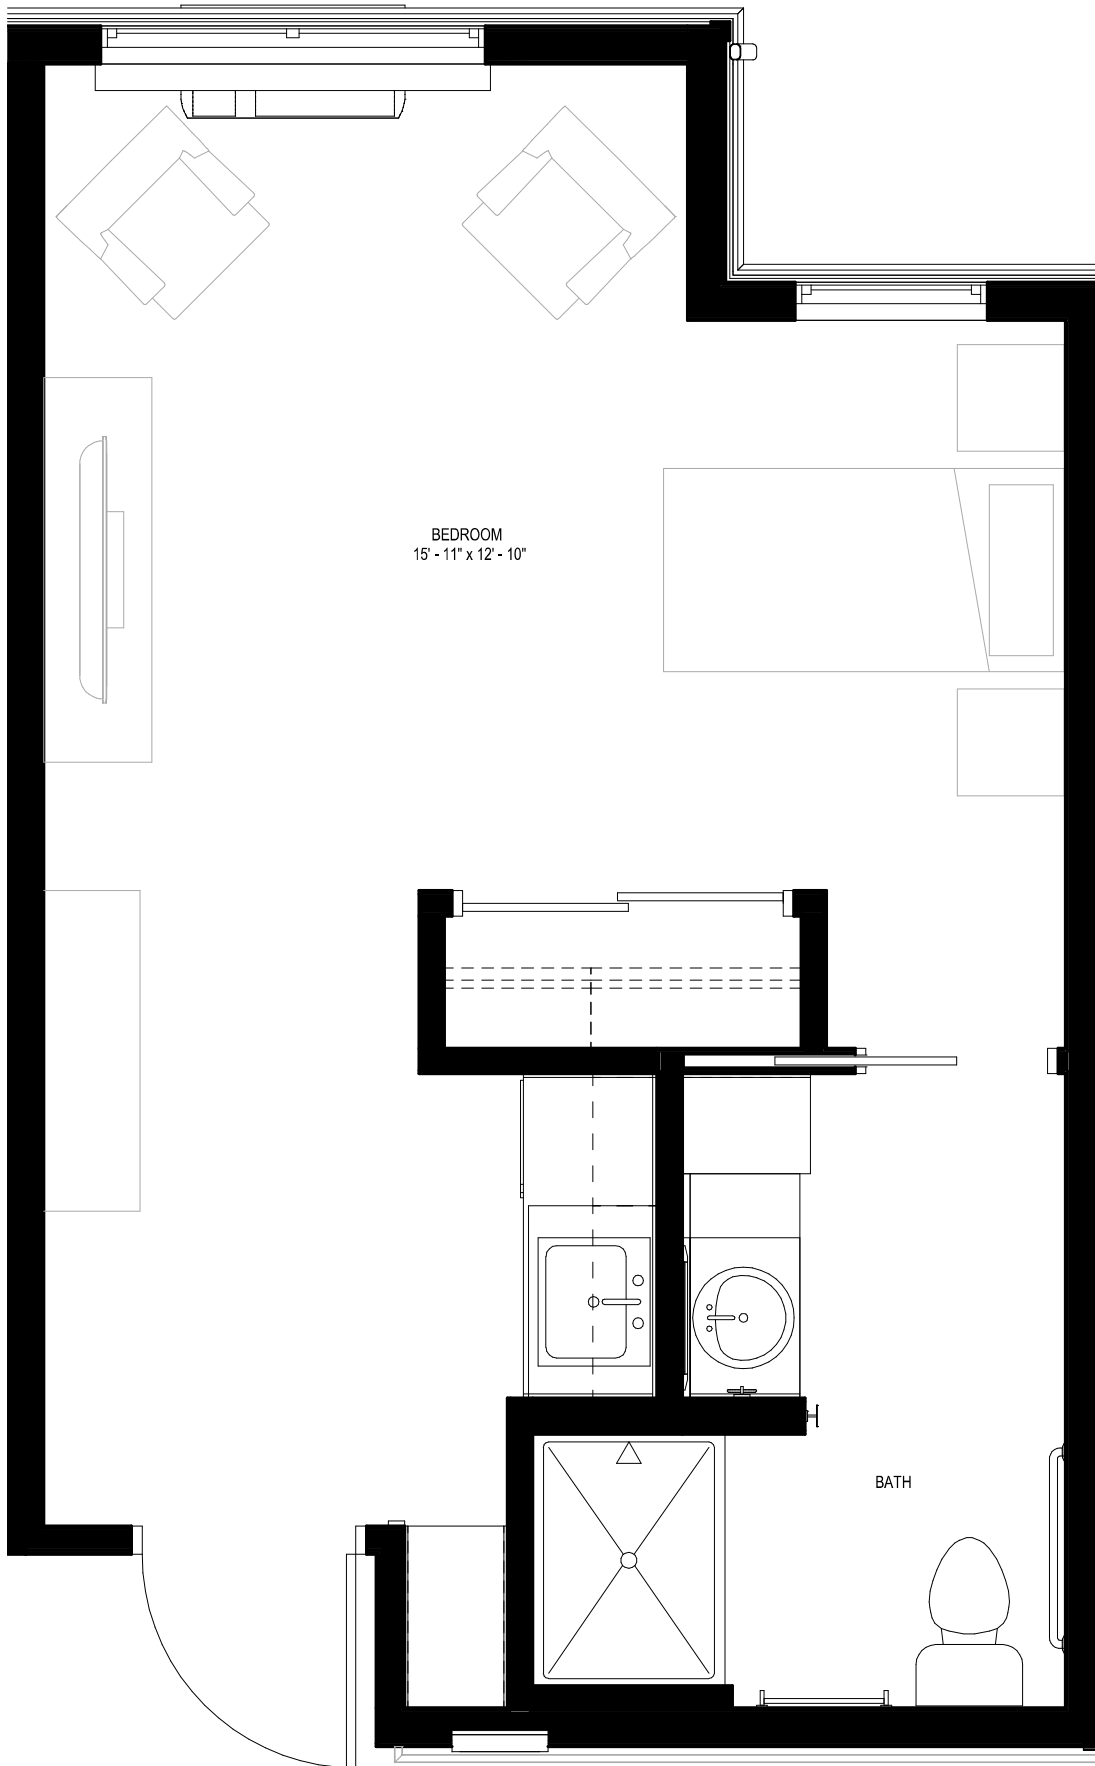

RAPIDS

MC STUDIO - ACCESSIBLE 372 S.F.

PELICAN

MC STUDIO - 403 S.F.