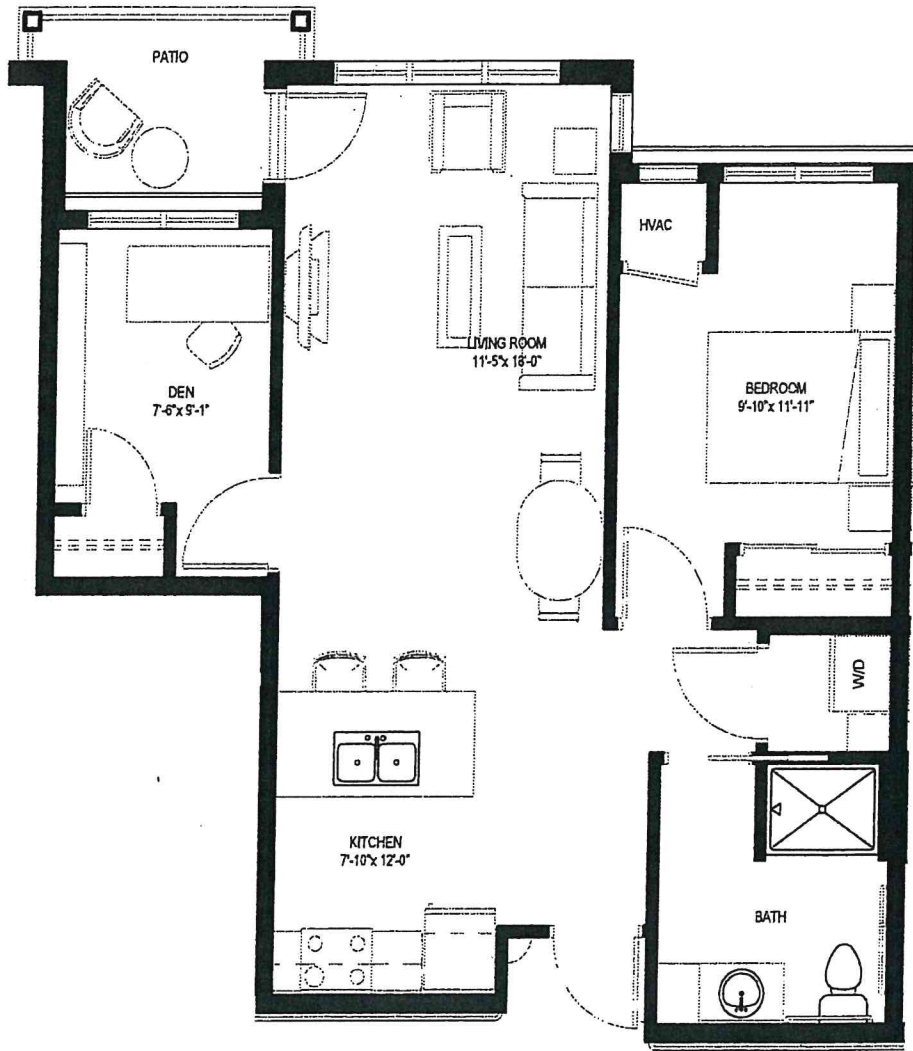

JAYCEE

2 BEDROOM - 2 BATH 1,123 S.F.

HOOVER
2 BEDROOM - 2 BATH 988 S.F.

PEABODY

1 BEDROOM - 1 BATH + DEN 752 S.F.

PIERCE

1 BEDROOM - 1 BATH + DEN 763 S.F.

DOYLE

1 BEDROOM - 1 BATH 820 S.F.

LUTZ

1 BEDROOM - 1 BATH + UTILITY 910 S.F.

HIGHVIEW

1 BEDROOM - 1 BATH 343 S.F.