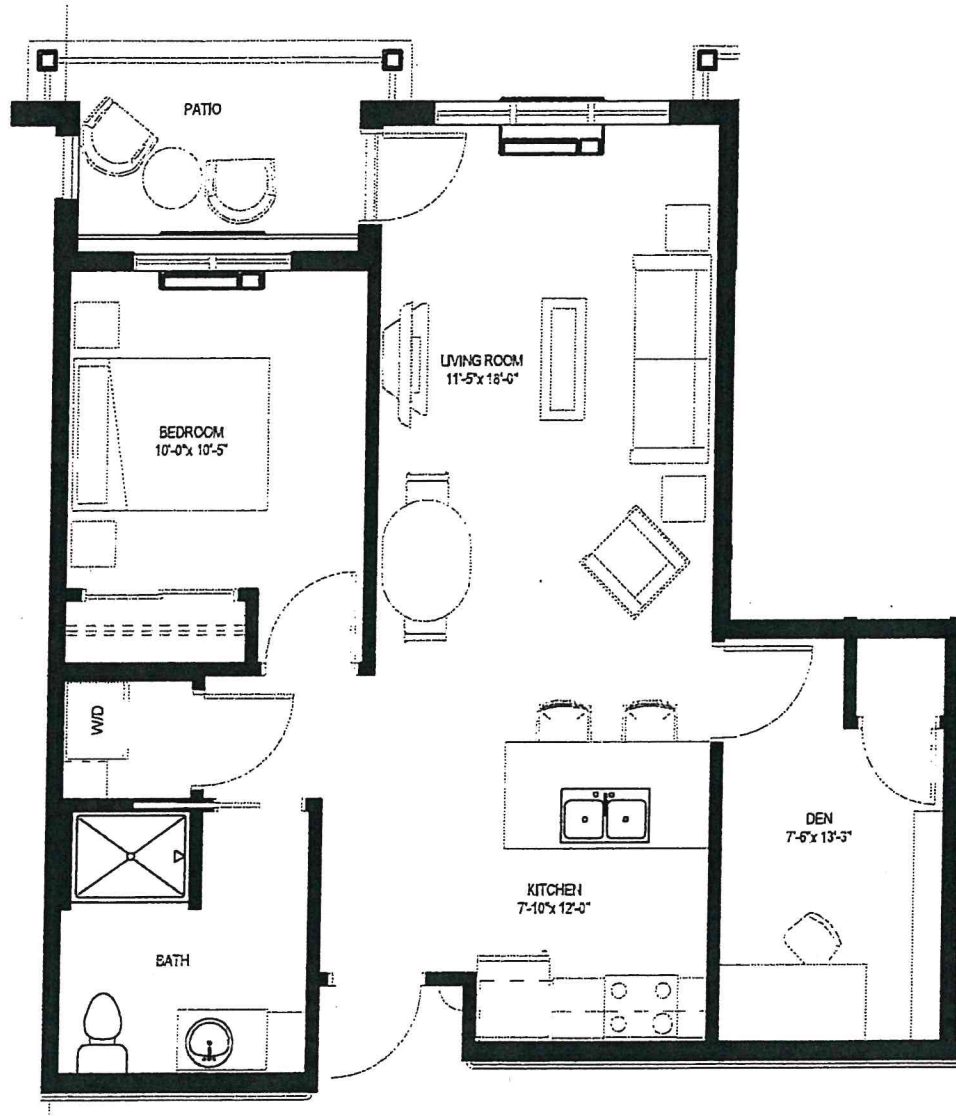

JAYCEE

2 BEDROOM - 2 BATH 1,123 S.F.

HOOVER
2 BEDROOM - 2 BATH 988 S.F.

PEABODY

1 BEDROOM - 1 BATH + DEN 752 S.F.

PIERCE

1 BEDROOM - 1 BATH + DEN 763 S.F.

DOYLE

1 BEDROOM - 1 BATH 820 S.F.

LUTZ

1 BEDROOM - 1 BATH + UTILITY 910 S.F.

HIGHVIEW

1 BEDROOM - 1 BATH 343 S.F.