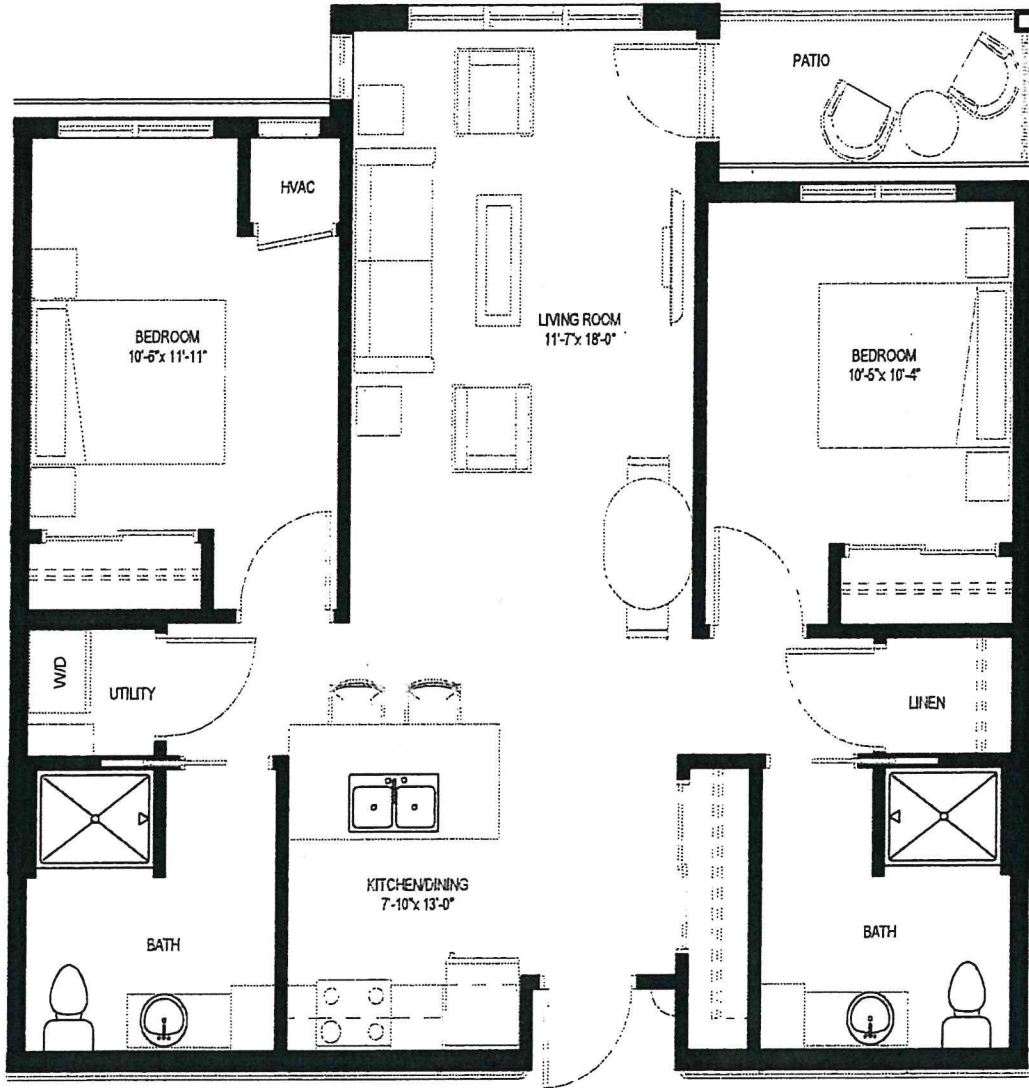

JAYCEE

2 BEDROOM - 2 BATH 1,123 S.F.

HOOVER
2 BEDROOM - 2 BATH 988 S.F.

PEABODY

1 BEDROOM - 1 BATH + DEN 752 S.F.

PIERCE

1 BEDROOM - 1 BATH + DEN 763 S.F.

DOYLE

1 BEDROOM - 1 BATH 820 S.F.

LUTZ

1 BEDROOM - 1 BATH + UTILITY 910 S.F.

HIGHVIEW

1 BEDROOM - 1 BATH 343 S.F.