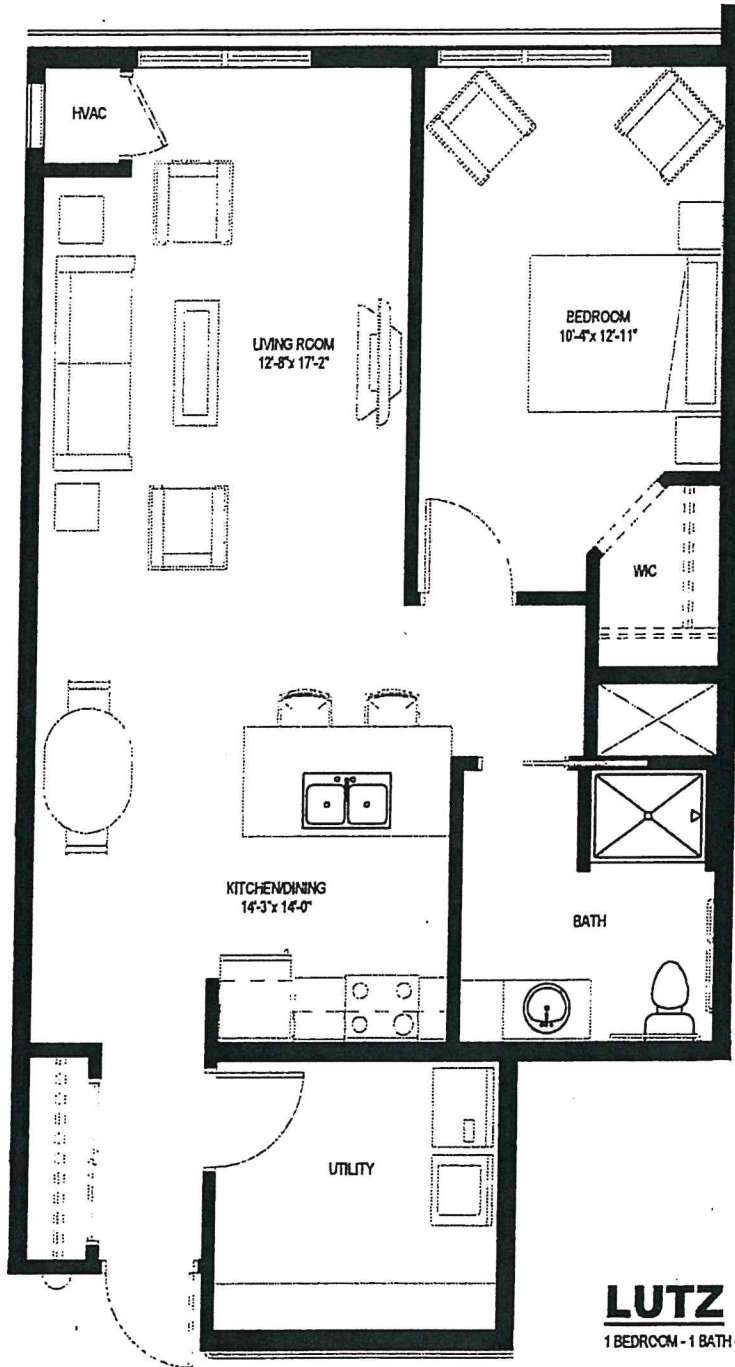

JAYCEE

2 BEDROOM - 2 BATH 1,123 S.F.

HOOVER
2 BEDROOM - 2 BATH 988 S.F.

PEABODY

1 BEDROOM - 1 BATH + DEN 752 S.F.

PIERCE

1 BEDROOM - 1 BATH + DEN 763 S.F.

DOYLE

1 BEDROOM - 1 BATH 820 S.F.

LUTZ

1 BEDROOM - 1 BATH + UTILITY 910 S.F.

HIGHVIEW

1 BEDROOM - 1 BATH 343 S.F.