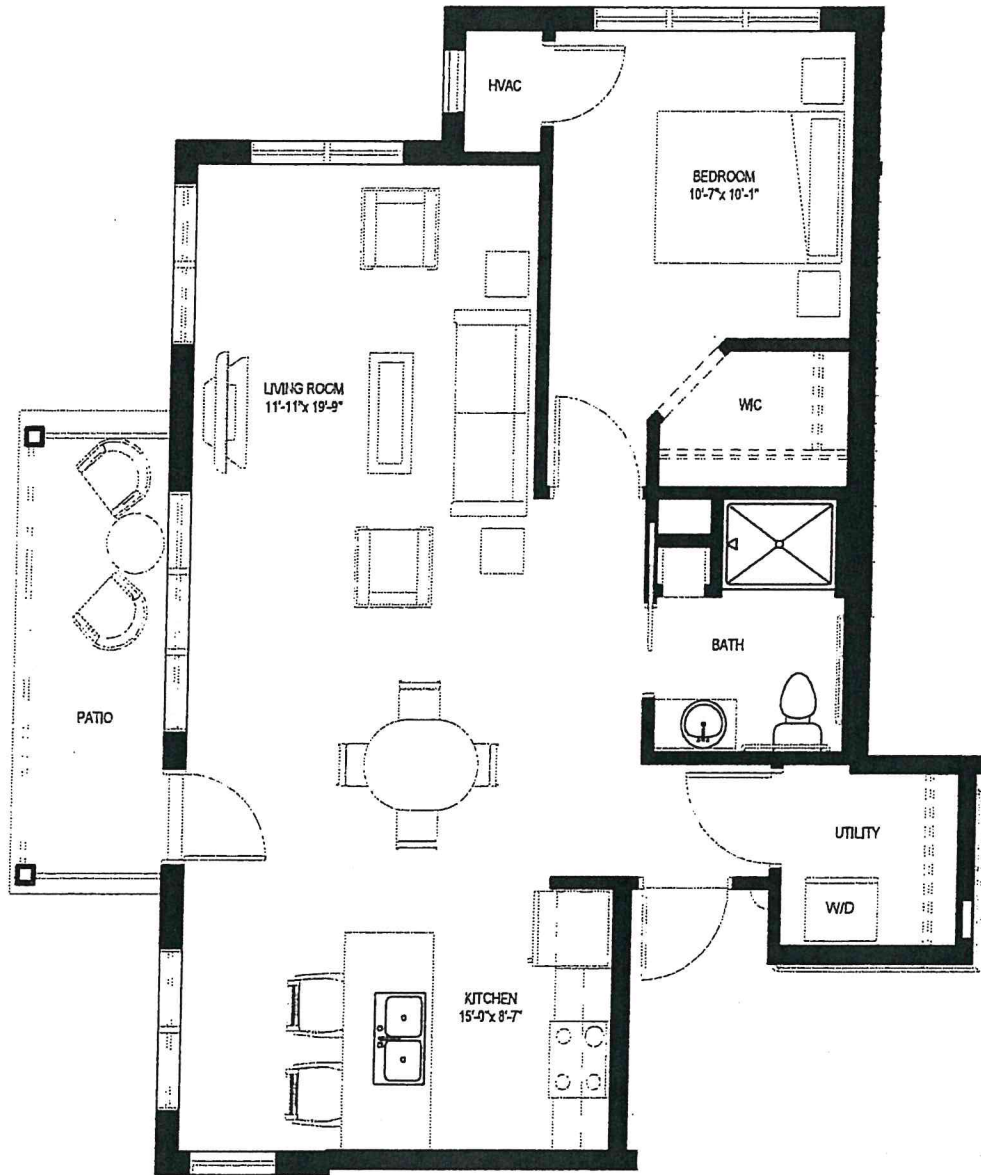

JAYCEE

2 BEDROOM - 2 BATH 1,123 S.F.

HOOVER
2 BEDROOM - 2 BATH 988 S.F.

PEABODY

1 BEDROOM - 1 BATH + DEN 752 S.F.

PIERCE

1 BEDROOM - 1 BATH + DEN 763 S.F.

DOYLE

1 BEDROOM - 1 BATH 820 S.F.

LUTZ

1 BEDROOM - 1 BATH + UTILITY 910 S.F.

HIGHVIEW

1 BEDROOM - 1 BATH 343 S.F.