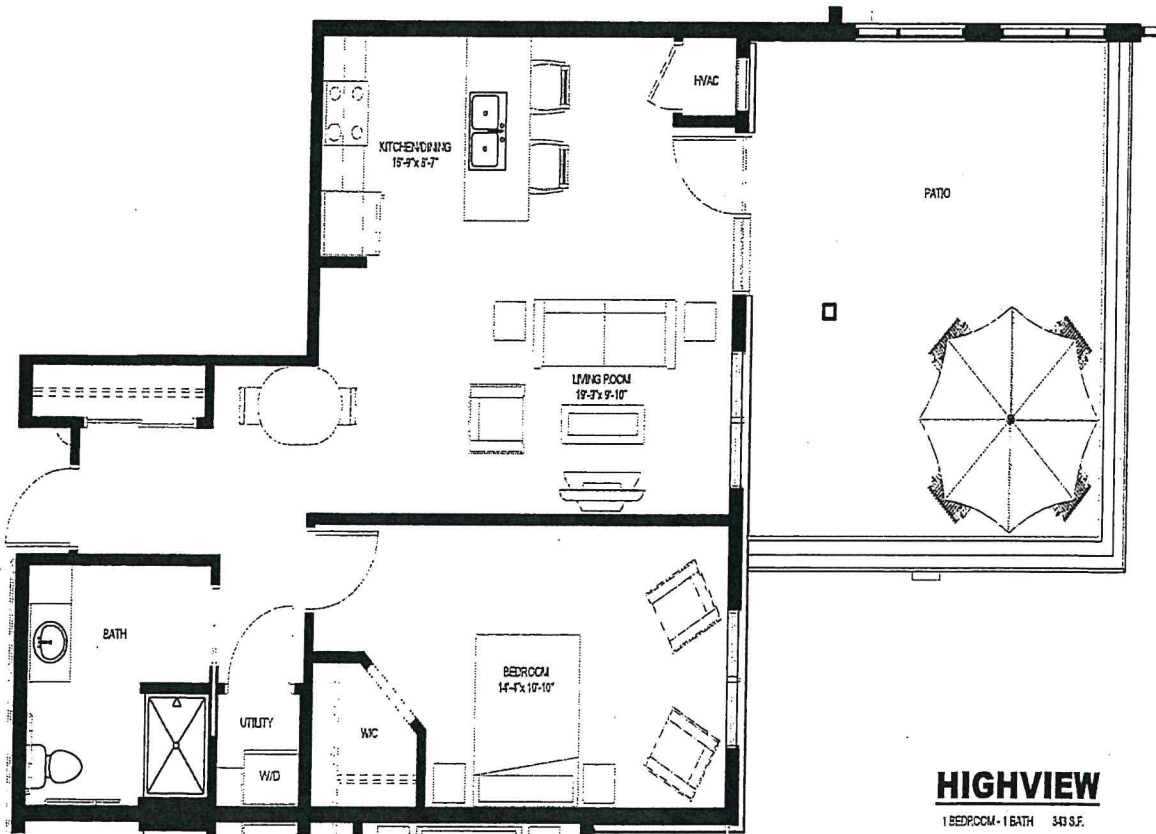

JAYCEE

2 BEDROOM - 2 BATH 1,123 S.F.

HOOVER
2 BEDROOM - 2 BATH 988 S.F.

PEABODY

1 BEDROOM - 1 BATH + DEN 752 S.F.

PIERCE

1 BEDROOM - 1 BATH + DEN 763 S.F.

DOYLE

1 BEDROOM - 1 BATH 820 S.F.

LUTZ

1 BEDROOM - 1 BATH + UTILITY 910 S.F.

HIGHVIEW

1 BEDROOM - 1 BATH 343 S.F.