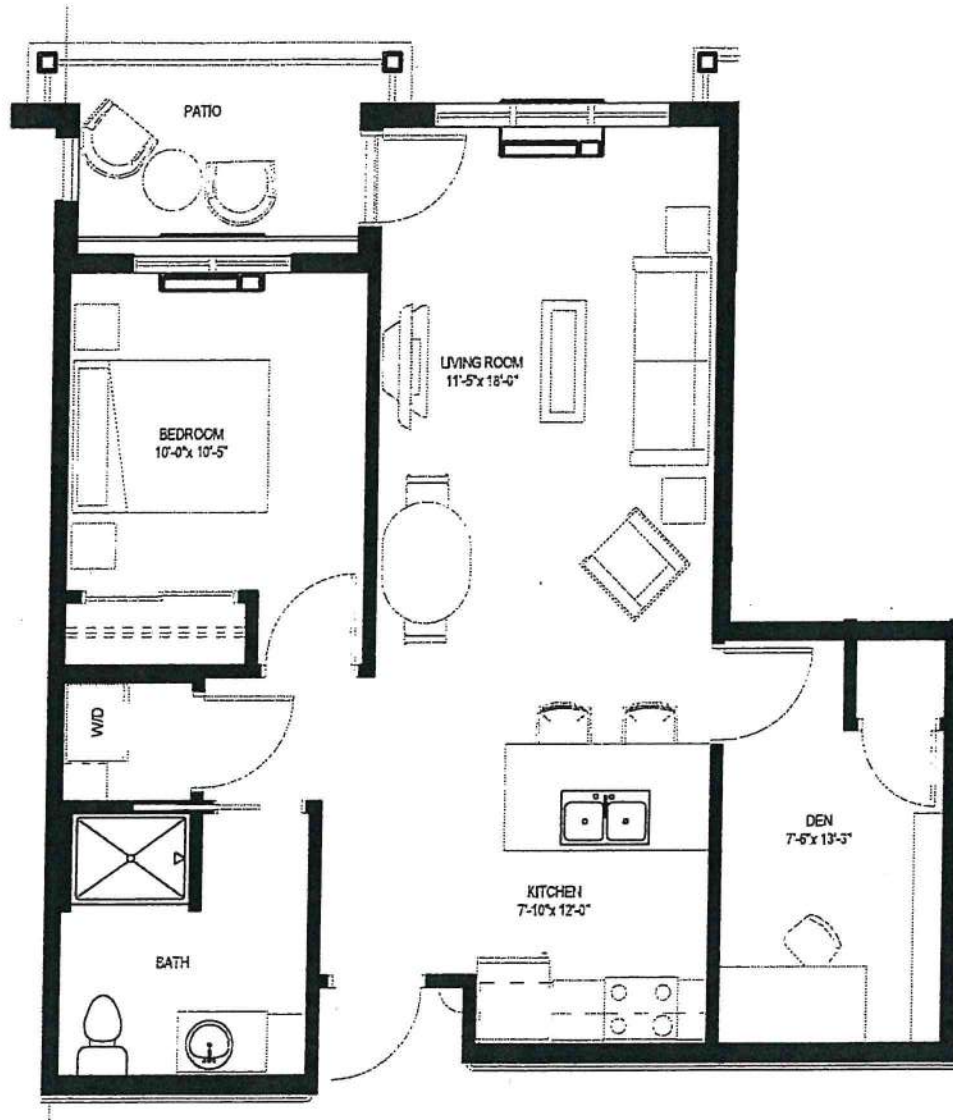

TELULAH

1 BEDROOM - 1 BATH 582 S.F.

PEABODY

1 BEDROOM - 1 BATH + DEN 752 S.F.

PIERCE

1 BEDROOM - 1 BATH + DEN 763 S.F.

DOYLE

1 BEDROOM - 1 BATH 820 S.F.

LUTZ

1 BEDROOM - 1 BATH + UTILITY 910 S.F.

HIGHVIEW
1 BEDROOM - 1 BATH 343 S.F.