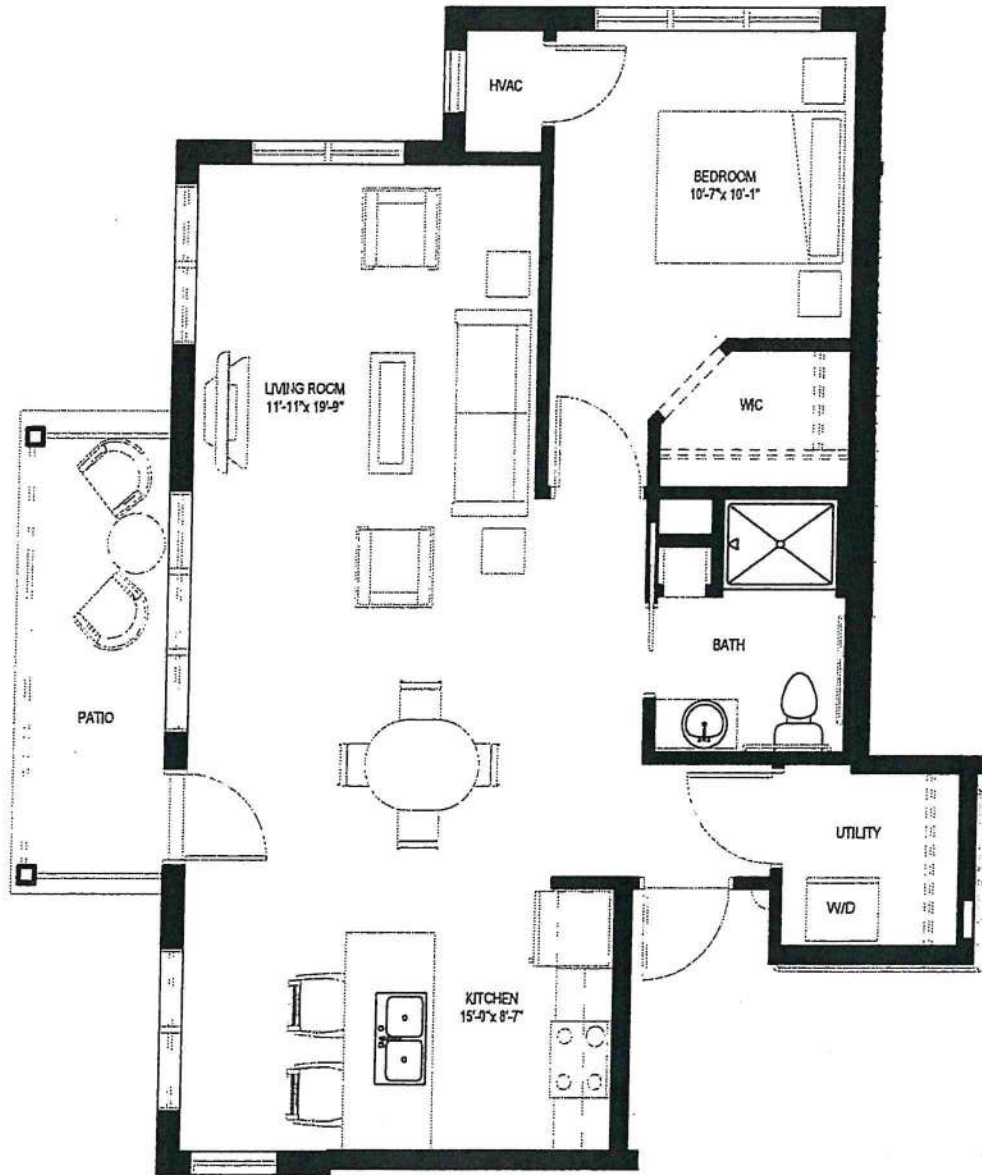

TELULAH

1 BEDROOM - 1 BATH 582 S.F.

PEABODY

1 BEDROOM - 1 BATH + DEN 752 S.F.

PIERCE

1 BEDROOM - 1 BATH + DEN 763 S.F.

DOYLE

1 BEDROOM - 1 BATH 820 S.F.

LUTZ

1 BEDROOM - 1 BATH + UTILITY 910 S.F.

HIGHVIEW
1 BEDROOM - 1 BATH 343 S.F.