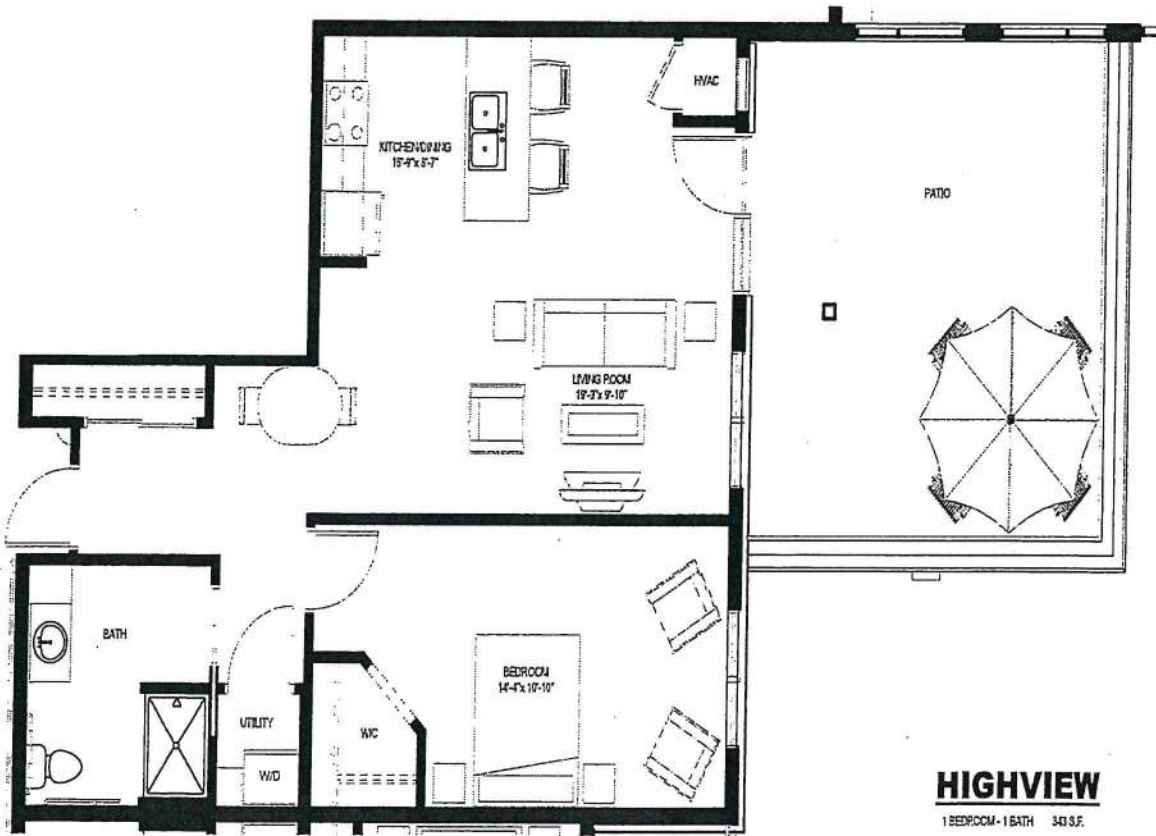

TELULAH

1 BEDROOM - 1 BATH 582 S.F.

PEABODY

1 BEDROOM - 1 BATH + DEN 752 S.F.

PIERCE

1 BEDROOM - 1 BATH + DEN 763 S.F.

DOYLE

1 BEDROOM - 1 BATH 820 S.F.

LUTZ

1 BEDROOM - 1 BATH + UTILITY 910 S.F.

HIGHVIEW
1 BEDROOM - 1 BATH 343 S.F.