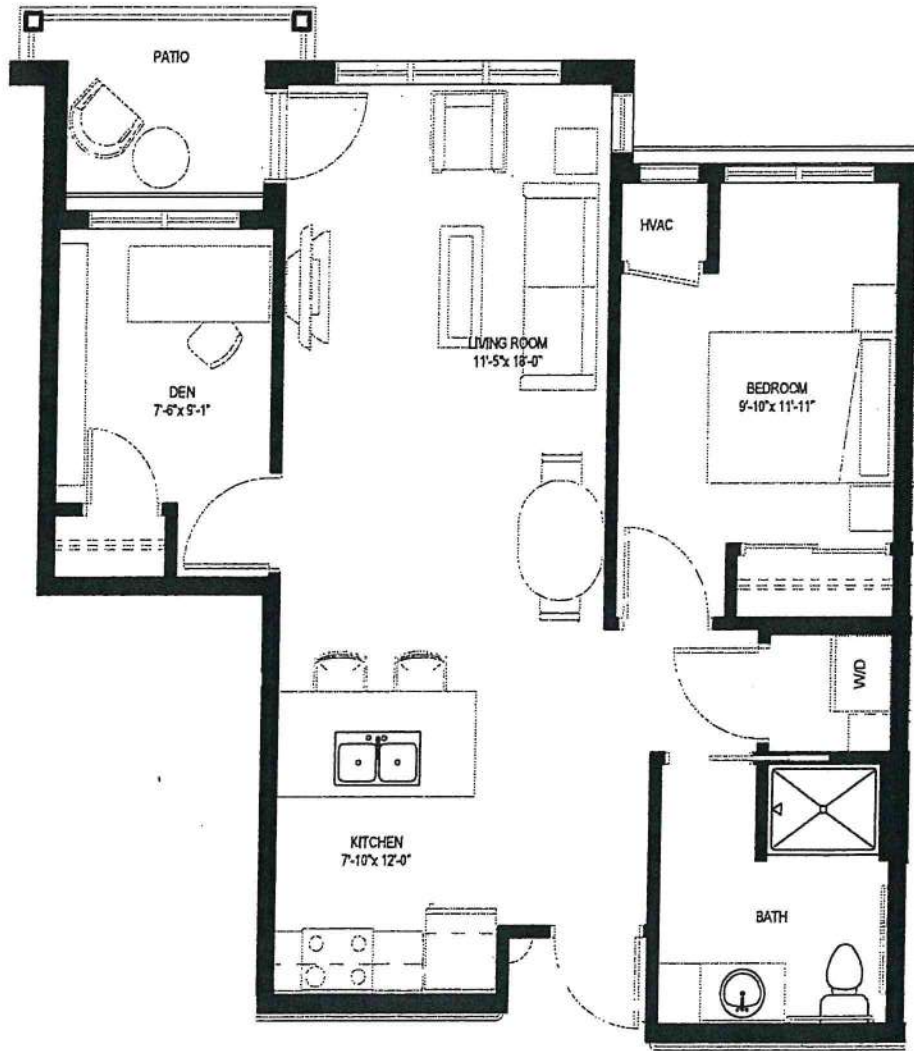

TELULAH

1 BEDROOM - 1 BATH 582 S.F.

PEABODY

1 BEDROOM - 1 BATH + DEN 752 S.F.

PIERCE

1 BEDROOM - 1 BATH + DEN 763 S.F.

DOYLE

1 BEDROOM - 1 BATH 820 S.F.

LUTZ

1 BEDROOM - 1 BATH + UTILITY 910 S.F.

HIGHVIEW
1 BEDROOM - 1 BATH 343 S.F.