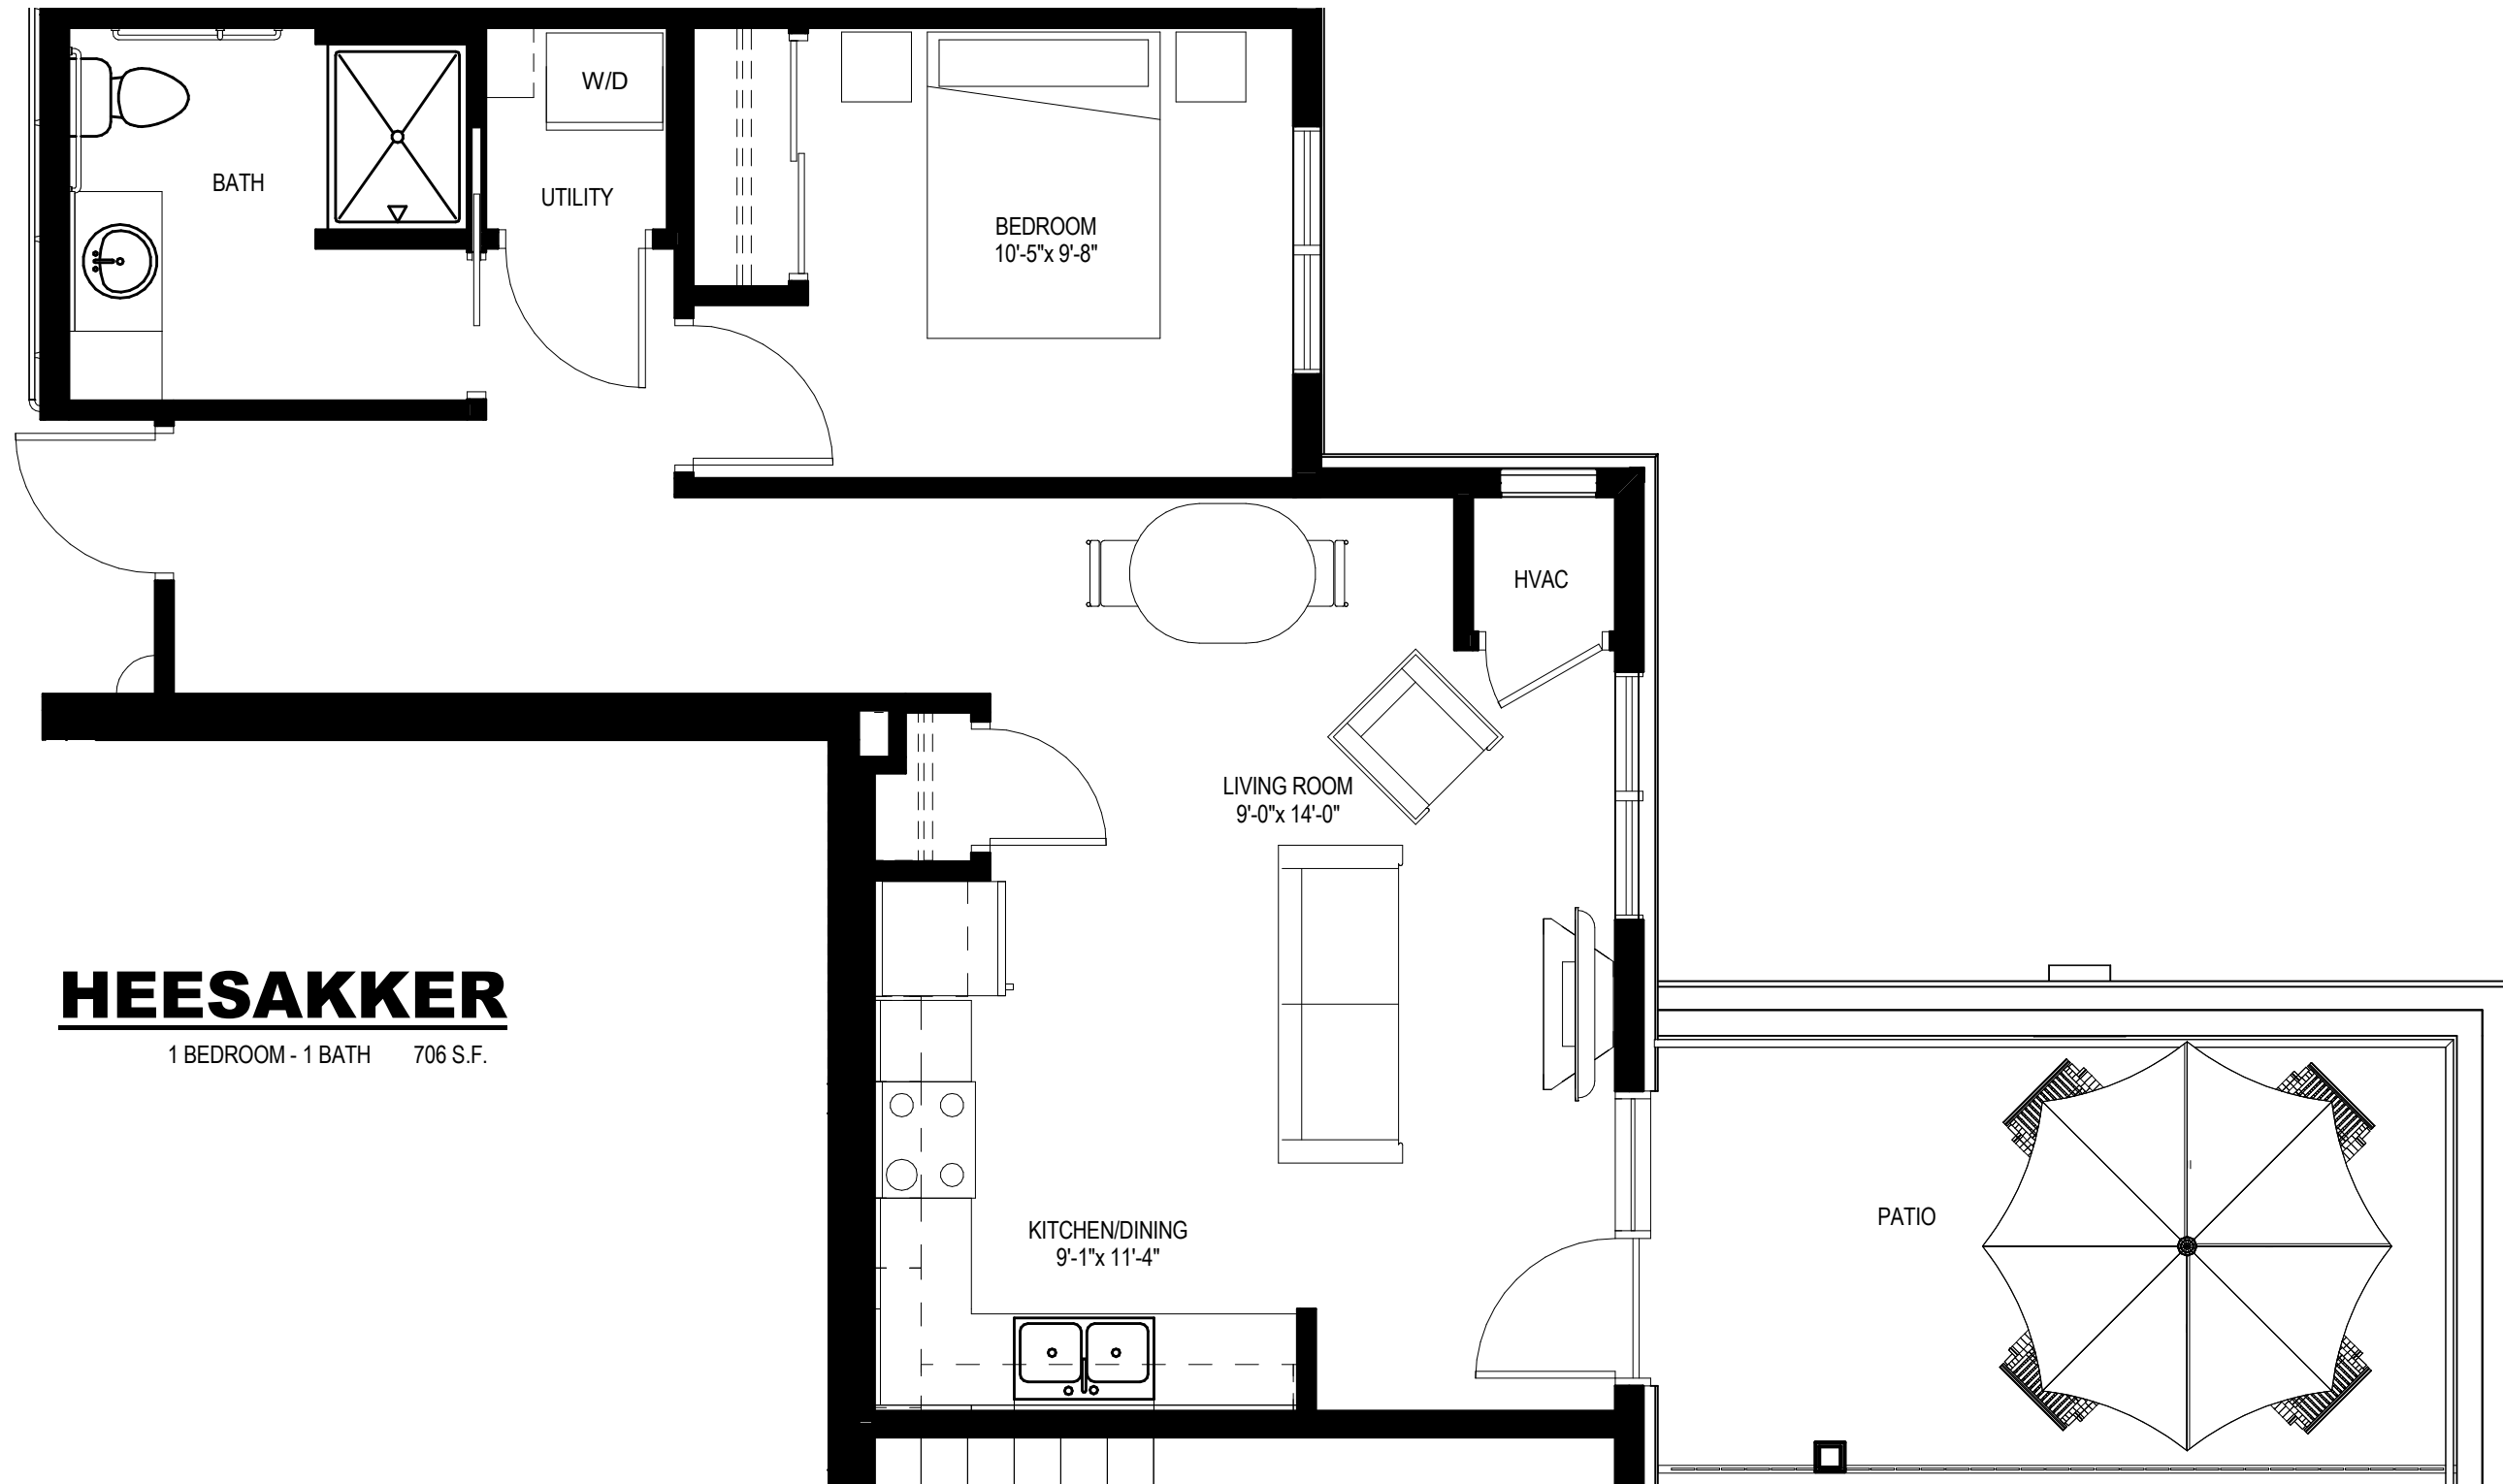

GUEST SUITE

GUEST SUITE 360 S.F.

MEAD

STUDIO 454 S.F.

MEAD
STUDIO 454 S.F.

TELULAH

1 BEDROOM - 1 BATH 682 S.F.

HEESAKKER

1 BEDROOM - 1 BATH 706 S.F.

DOYLE

1 BEDROOM - 1 BATH 820 S.F.

HIGHVIEW

1 BEDROOM - 1 BATH 843 S.F.

LUTZ

1 BEDROOM - 1 BATH + UTILITY 910 S.F.

LUTZ

1 BEDROOM - 1 BATH + UTILITY 910 S.F.

PIERCE

1 BEDROOM - 1 BATH + DEN

763 S.F.

PEABODY

1 BEDROOM - 1 BATH + DEN 752 S.F.

HOOVER

2 BEDROOM - 2 BATH 988 S.F.

HOOVER
2 BEDROOM - 2 BATH 988 S.F.

JAYCEE

2 BEDROOM - 2 BATH 1,123 S.F.

LINWOOD

2 BEDROOM - 2 BATH 1,320 S.F.