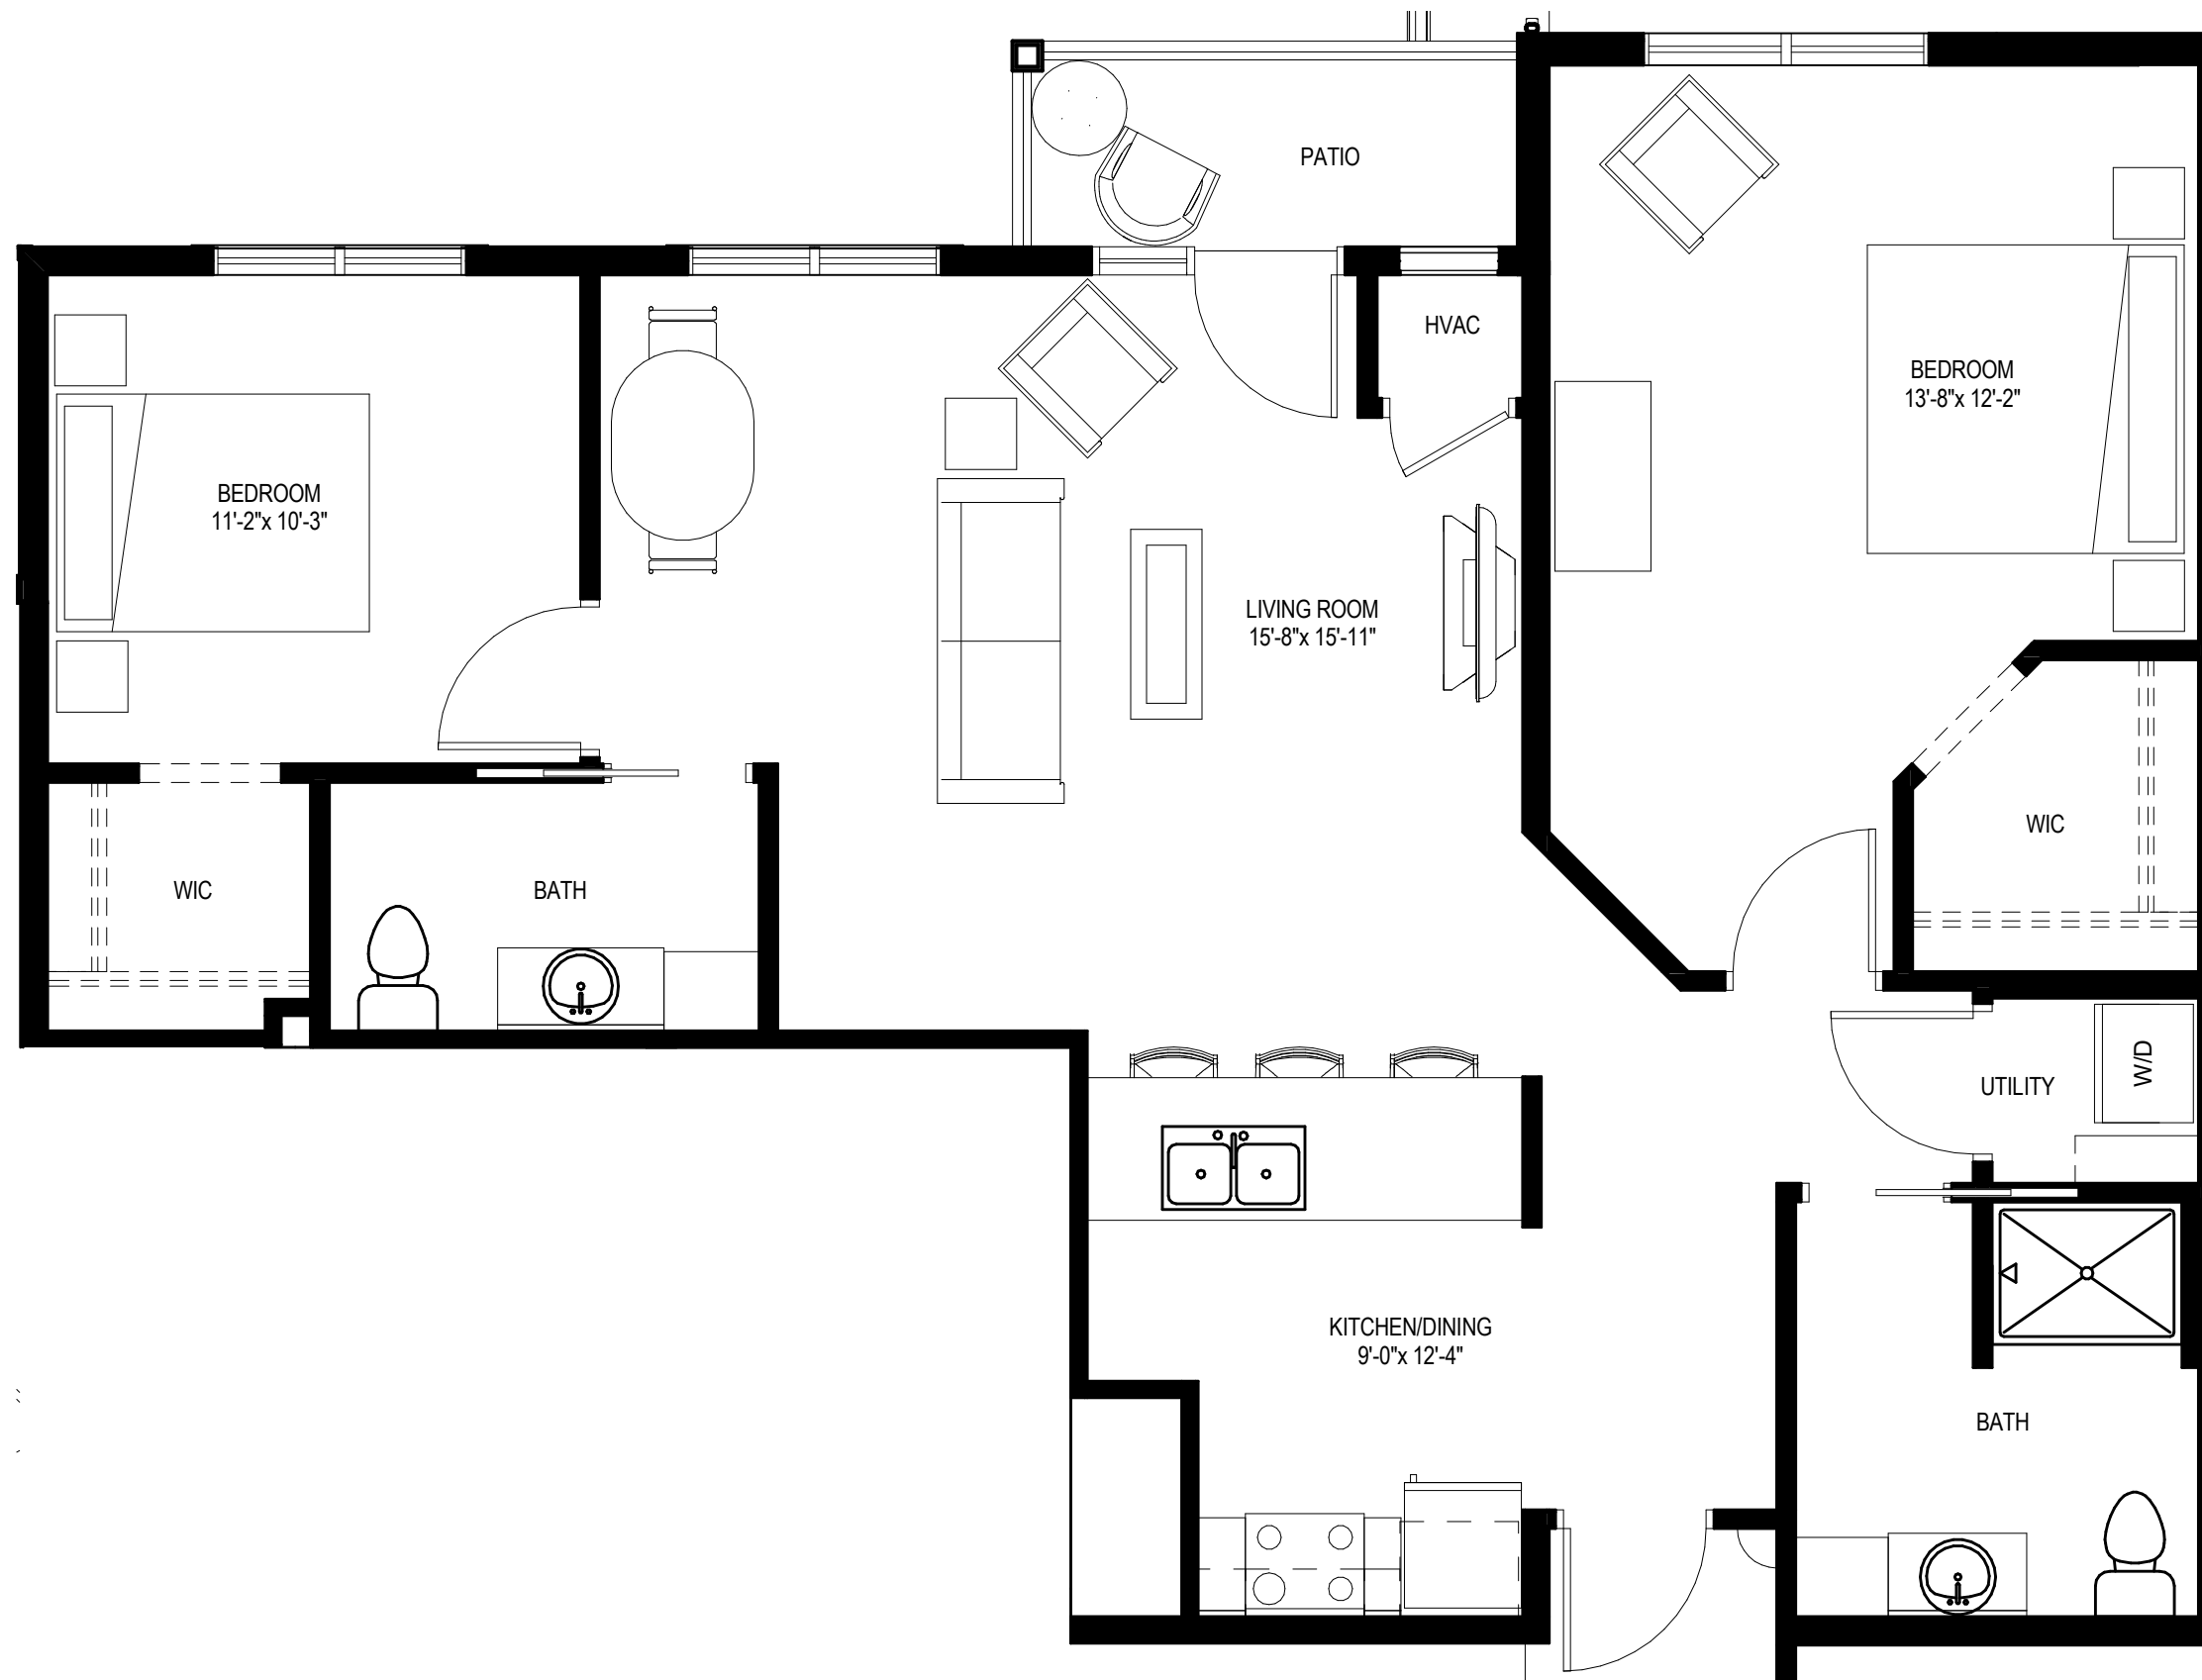

GUEST SUITE

GUEST SUITE 360 S.F.

MEAD

STUDIO 454 S.F.

MEAD
STUDIO 454 S.F.

TELULAH

1 BEDROOM - 1 BATH 682 S.F.

HEESAKKER

1 BEDROOM - 1 BATH 706 S.F.

DOYLE

1 BEDROOM - 1 BATH 820 S.F.

HIGHVIEW

1 BEDROOM - 1 BATH 843 S.F.

LUTZ

1 BEDROOM - 1 BATH + UTILITY 910 S.F.

LUTZ

1 BEDROOM - 1 BATH + UTILITY 910 S.F.

PIERCE

1 BEDROOM - 1 BATH + DEN

763 S.F.

PEABODY

1 BEDROOM - 1 BATH + DEN 752 S.F.

HOOVER

2 BEDROOM - 2 BATH 988 S.F.

HOOVER
2 BEDROOM - 2 BATH 988 S.F.

JAYCEE

2 BEDROOM - 2 BATH 1,123 S.F.

LINWOOD

2 BEDROOM - 2 BATH 1,320 S.F.