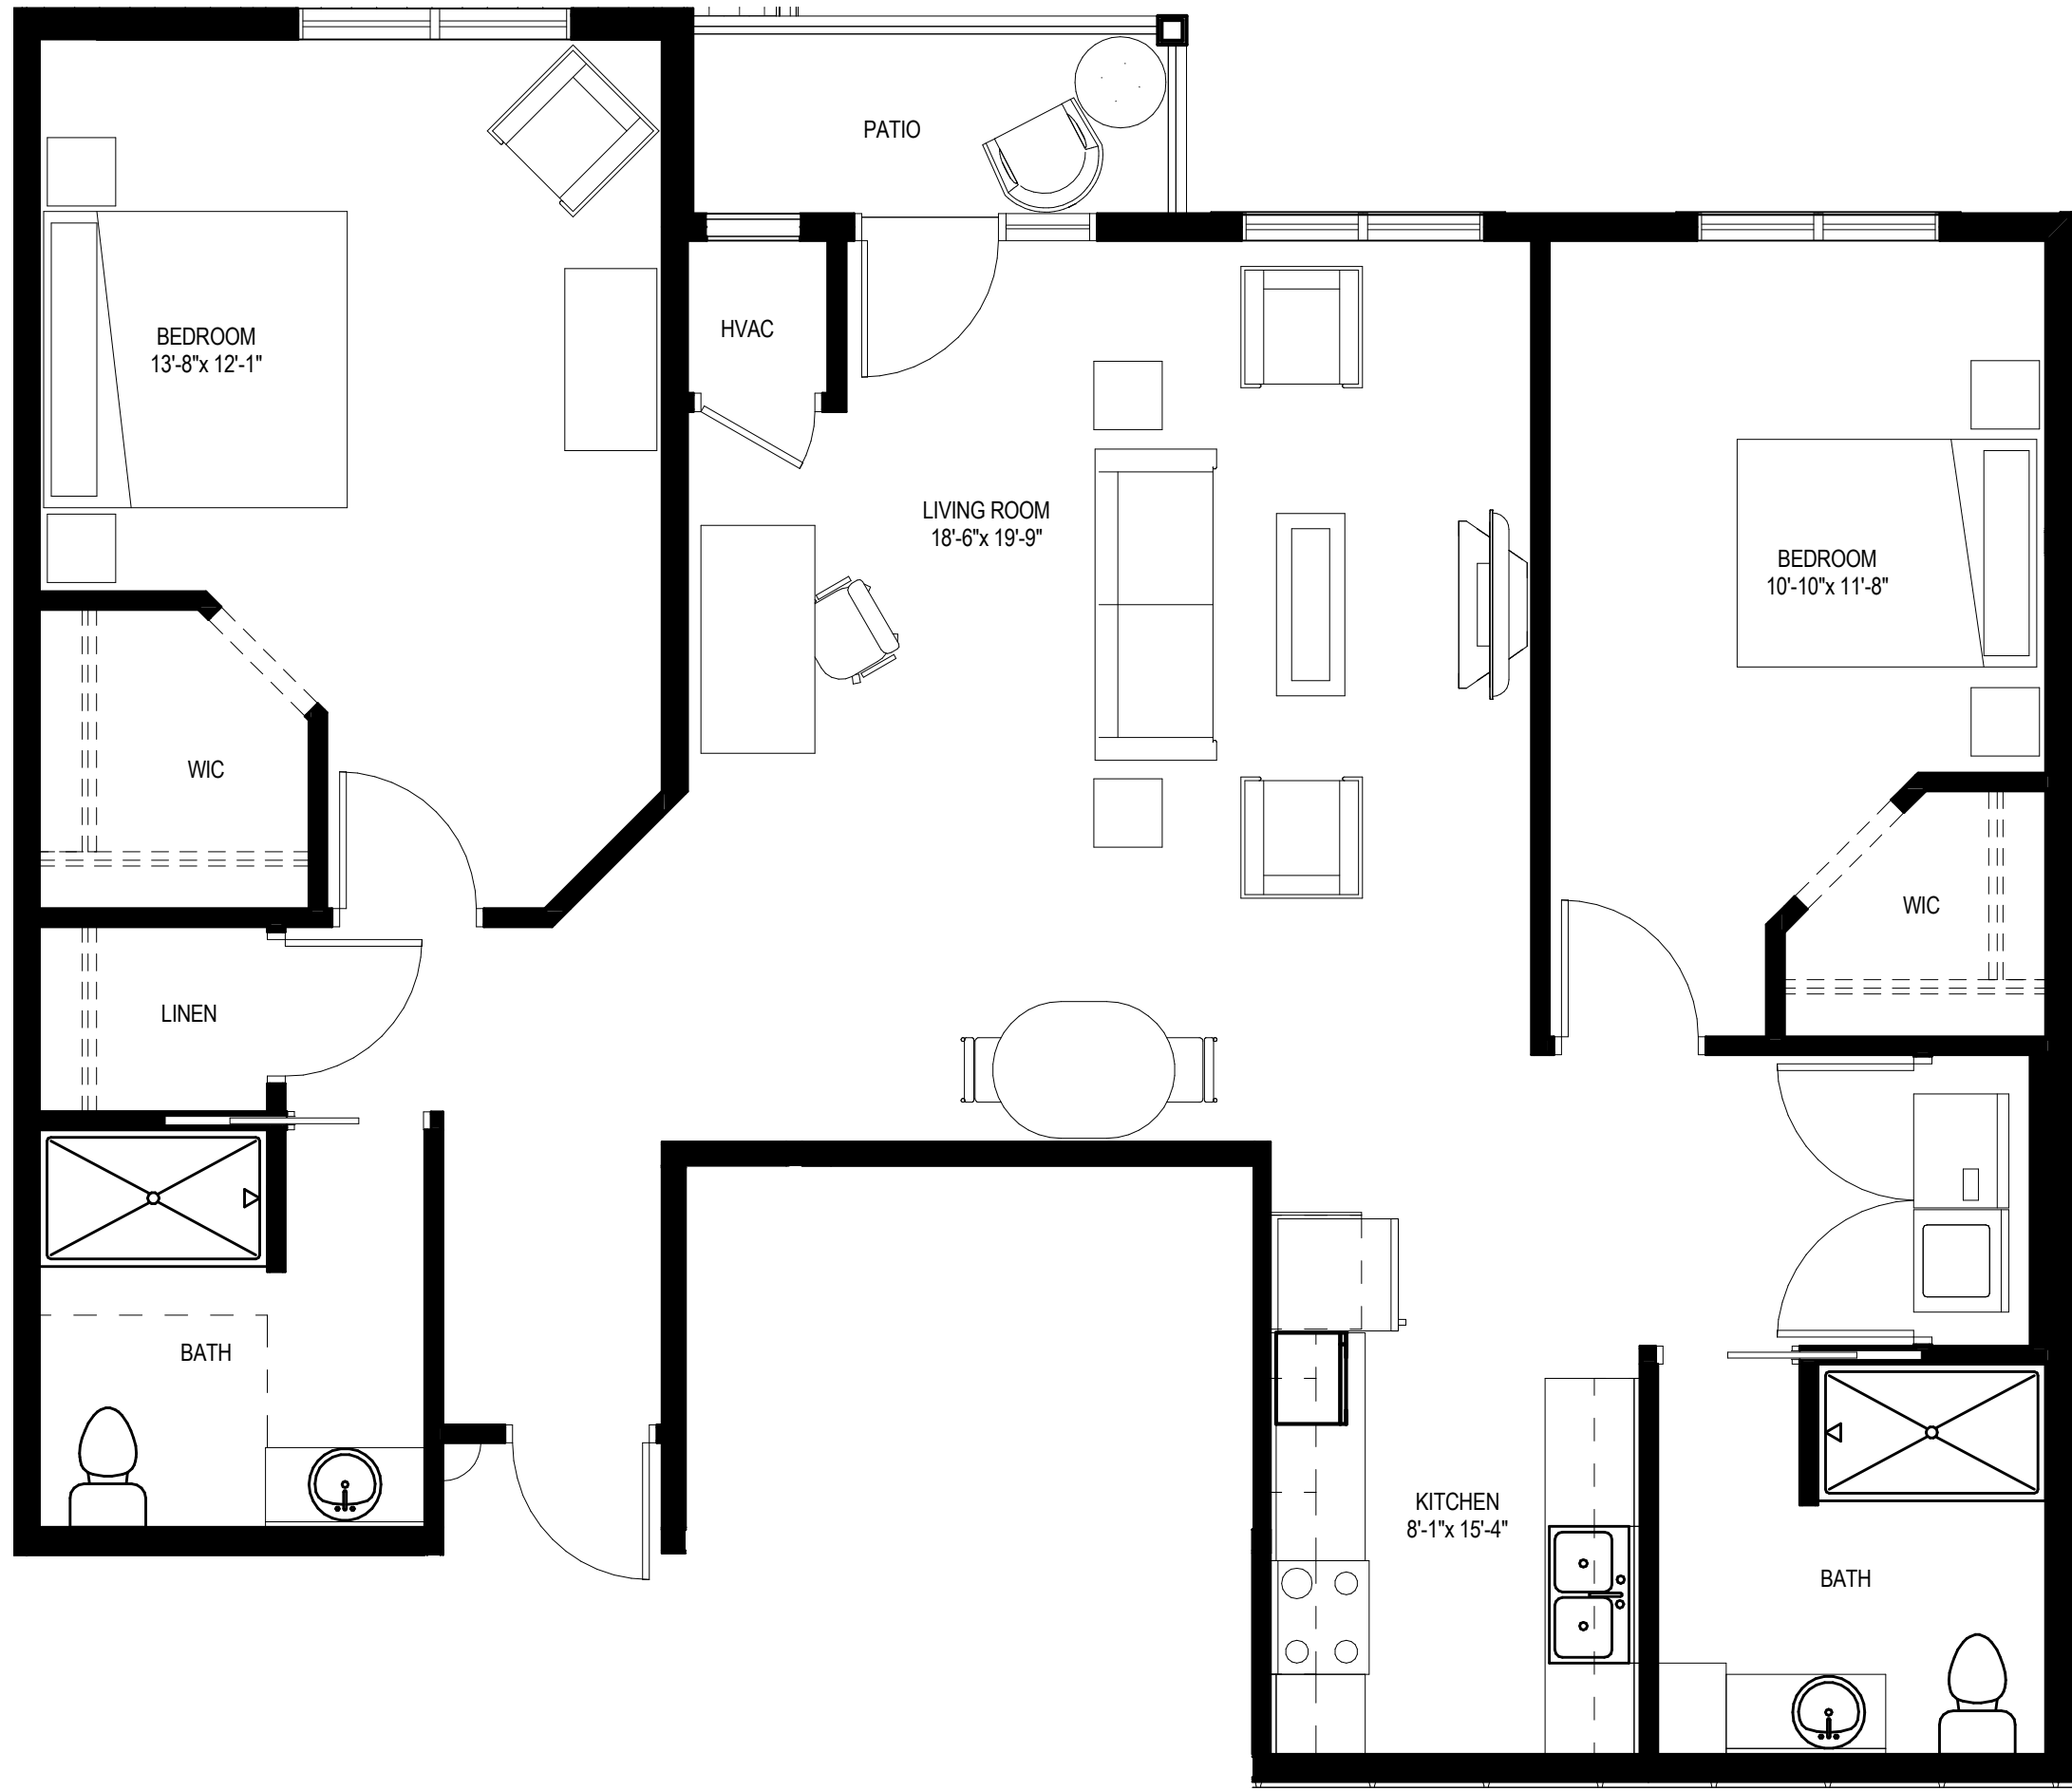

GUEST SUITE

GUEST SUITE 360 S.F.

MEAD

STUDIO 454 S.F.

MEAD
STUDIO 454 S.F.

TELULAH

1 BEDROOM - 1 BATH 682 S.F.

HEESAKKER

1 BEDROOM - 1 BATH 706 S.F.

DOYLE

1 BEDROOM - 1 BATH 820 S.F.

HIGHVIEW

1 BEDROOM - 1 BATH 843 S.F.

LUTZ

1 BEDROOM - 1 BATH + UTILITY 910 S.F.

LUTZ

1 BEDROOM - 1 BATH + UTILITY 910 S.F.

PIERCE

1 BEDROOM - 1 BATH + DEN

763 S.F.

PEABODY

1 BEDROOM - 1 BATH + DEN 752 S.F.

HOOVER

2 BEDROOM - 2 BATH 988 S.F.

HOOVER
2 BEDROOM - 2 BATH 988 S.F.

JAYCEE

2 BEDROOM - 2 BATH 1,123 S.F.

LINWOOD

2 BEDROOM - 2 BATH 1,320 S.F.