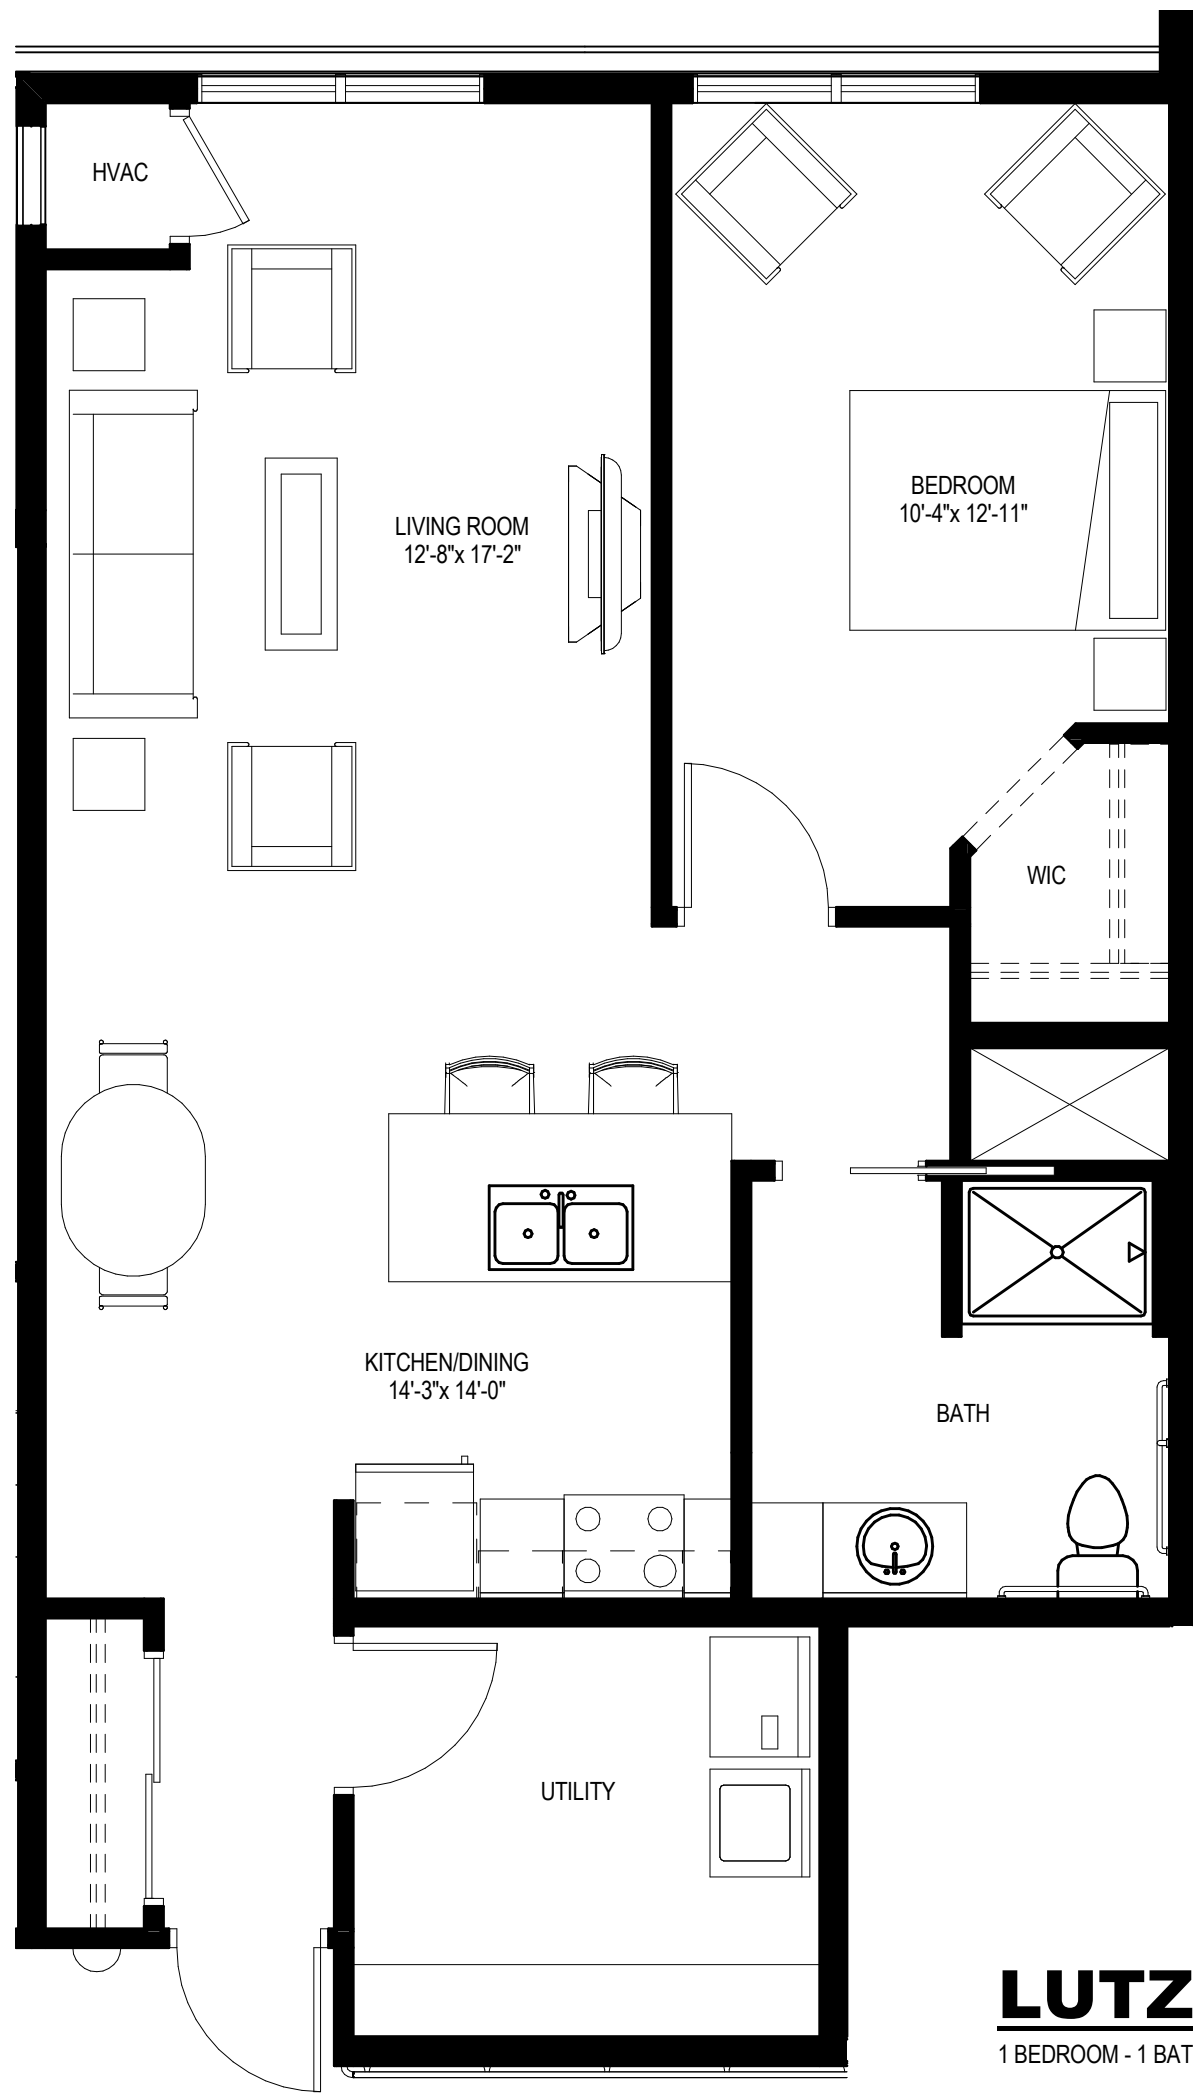

GUEST SUITE

GUEST SUITE 360 S.F.

MEAD

STUDIO 454 S.F.

MEAD
STUDIO 454 S.F.

TELULAH

1 BEDROOM - 1 BATH 682 S.F.

HEESAKKER

1 BEDROOM - 1 BATH 706 S.F.

DOYLE

1 BEDROOM - 1 BATH 820 S.F.

HIGHVIEW

1 BEDROOM - 1 BATH 843 S.F.

LUTZ

1 BEDROOM - 1 BATH + UTILITY 910 S.F.

LUTZ

1 BEDROOM - 1 BATH + UTILITY 910 S.F.

PIERCE

1 BEDROOM - 1 BATH + DEN

763 S.F.

PEABODY

1 BEDROOM - 1 BATH + DEN 752 S.F.

HOOVER

2 BEDROOM - 2 BATH 988 S.F.

HOOVER
2 BEDROOM - 2 BATH 988 S.F.

JAYCEE

2 BEDROOM - 2 BATH 1,123 S.F.

LINWOOD

2 BEDROOM - 2 BATH 1,320 S.F.