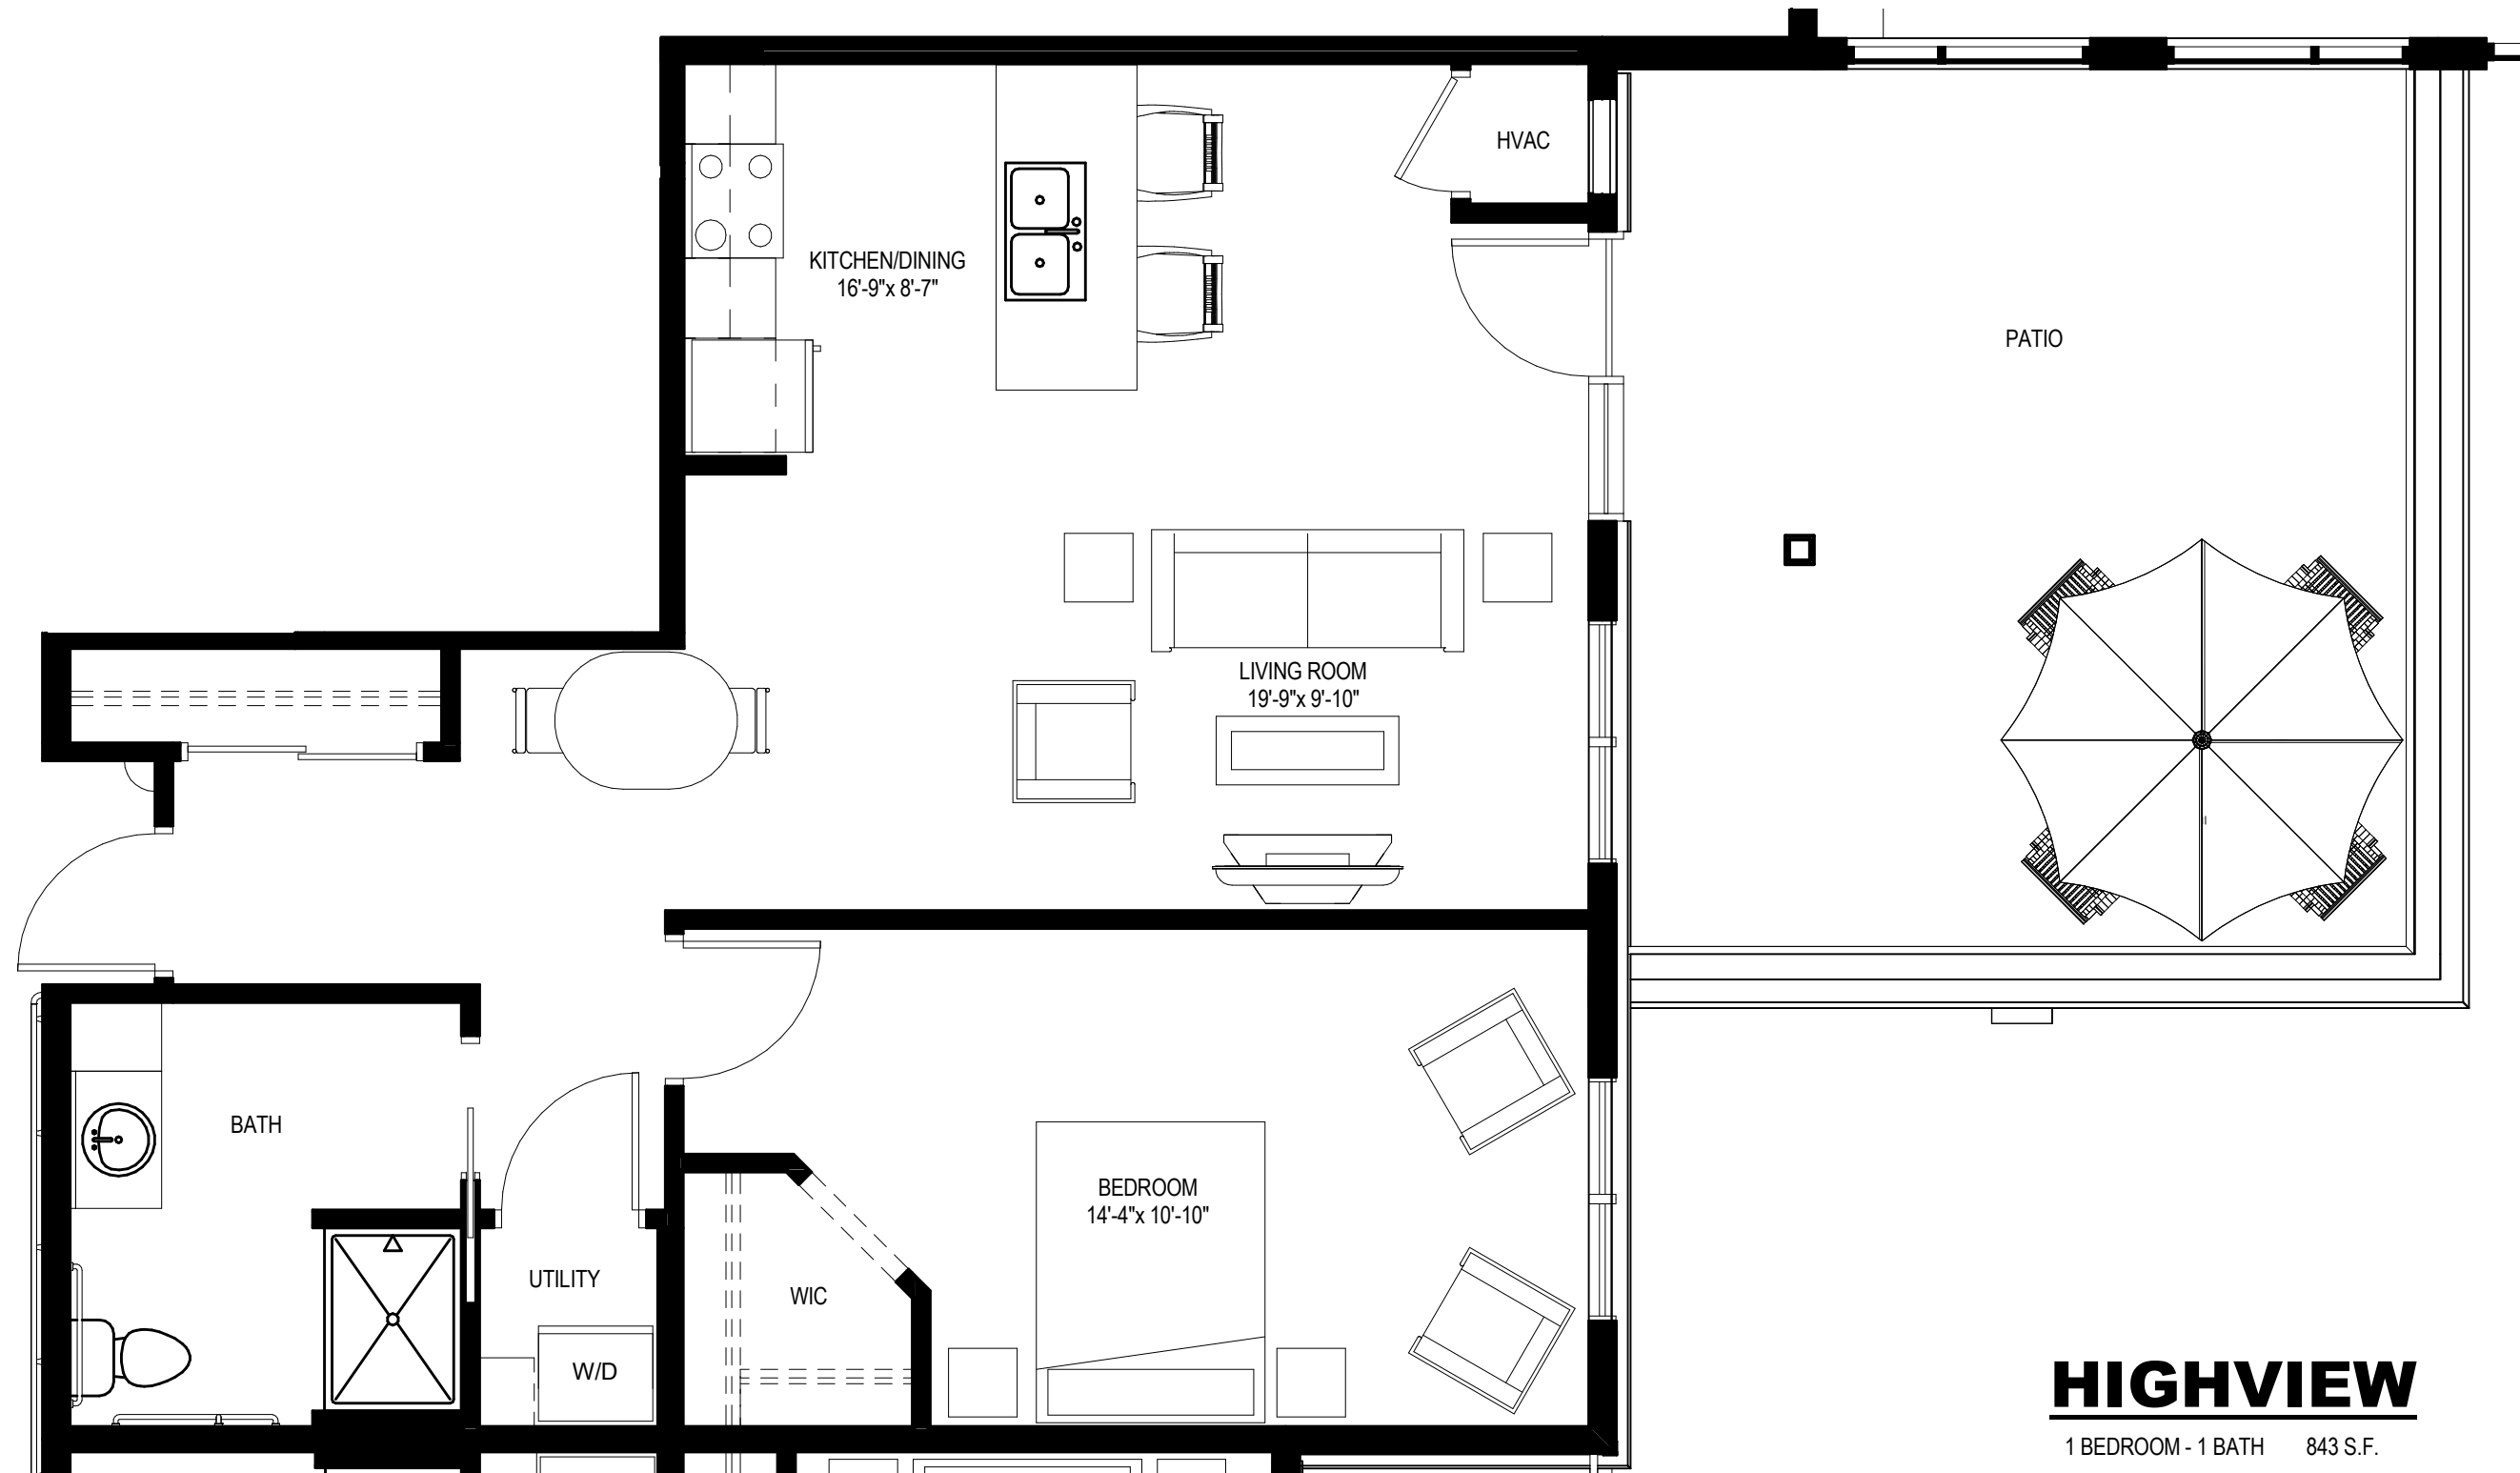

GUEST SUITE

GUEST SUITE 360 S.F.

MEAD

STUDIO 454 S.F.

MEAD
STUDIO 454 S.F.

TELULAH

1 BEDROOM - 1 BATH 682 S.F.

HEESAKKER

1 BEDROOM - 1 BATH 706 S.F.

DOYLE

1 BEDROOM - 1 BATH 820 S.F.

HIGHVIEW

1 BEDROOM - 1 BATH 843 S.F.

LUTZ

1 BEDROOM - 1 BATH + UTILITY 910 S.F.

LUTZ

1 BEDROOM - 1 BATH + UTILITY 910 S.F.

PIERCE

1 BEDROOM - 1 BATH + DEN

763 S.F.

PEABODY

1 BEDROOM - 1 BATH + DEN 752 S.F.

HOOVER

2 BEDROOM - 2 BATH 988 S.F.

HOOVER
2 BEDROOM - 2 BATH 988 S.F.

JAYCEE

2 BEDROOM - 2 BATH 1,123 S.F.

LINWOOD

2 BEDROOM - 2 BATH 1,320 S.F.