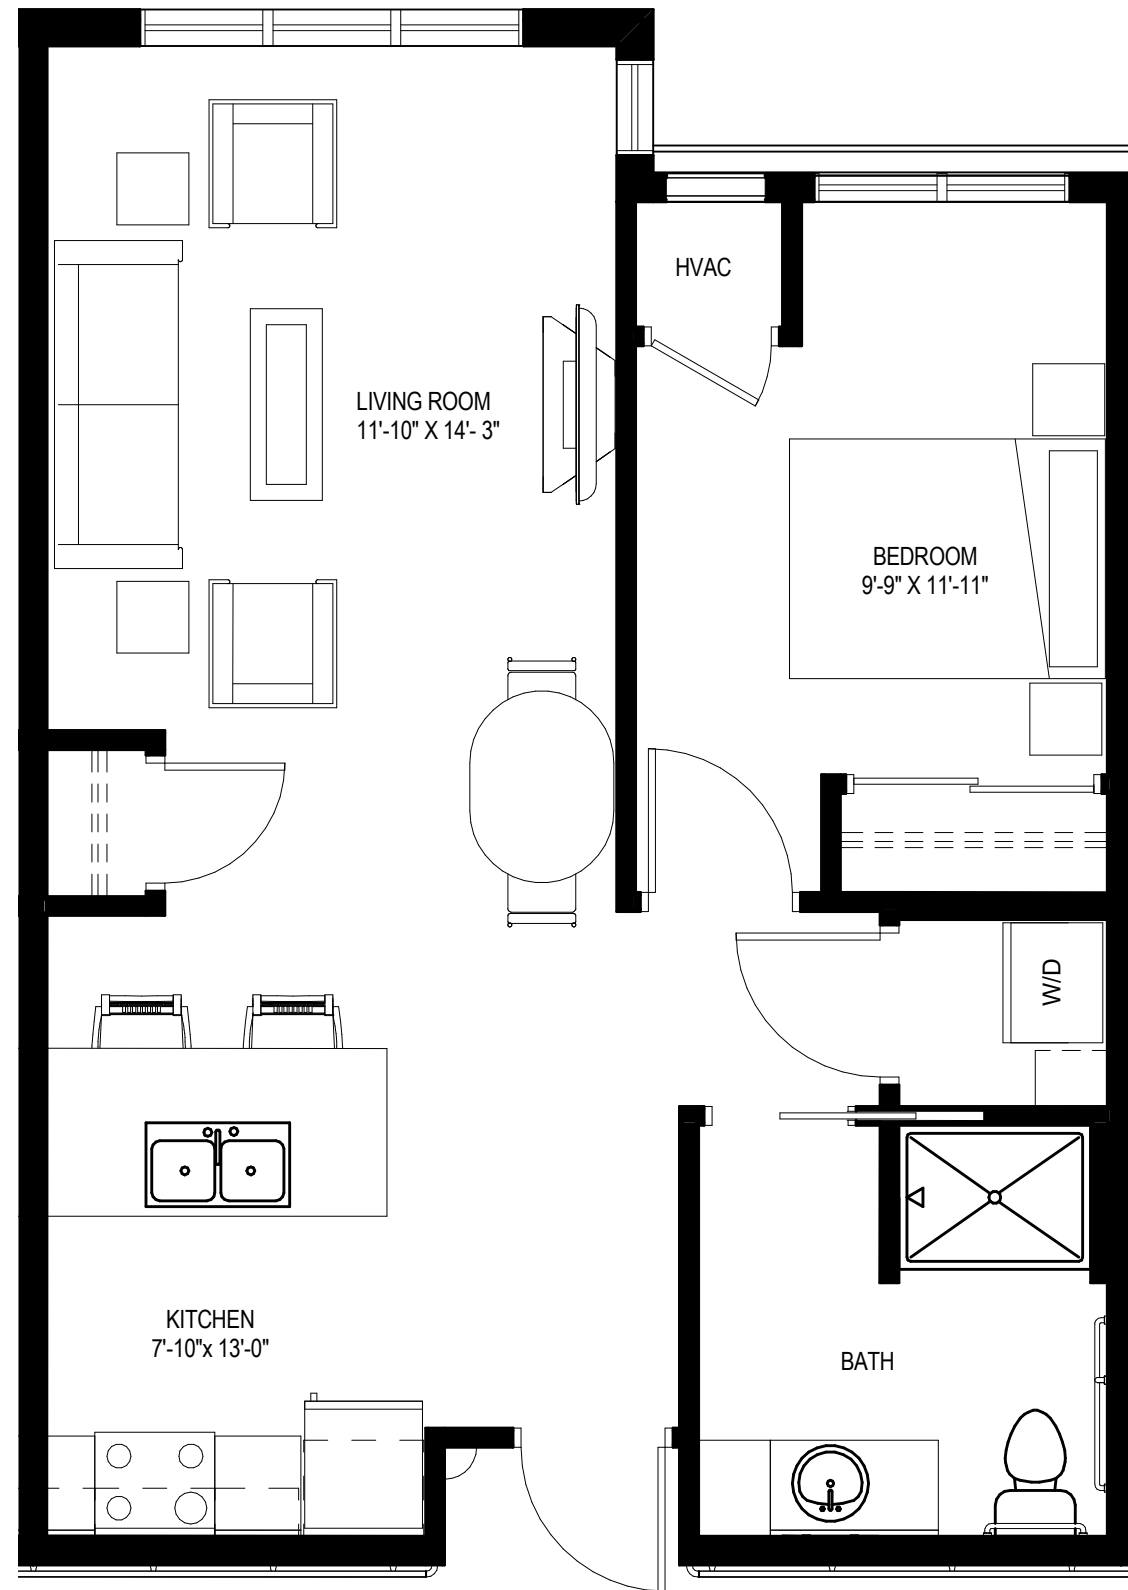

GUEST SUITE

GUEST SUITE 360 S.F.

MEAD

STUDIO 454 S.F.

MEAD
STUDIO 454 S.F.

TELULAH

1 BEDROOM - 1 BATH 682 S.F.

HEESAKKER

1 BEDROOM - 1 BATH 706 S.F.

DOYLE

1 BEDROOM - 1 BATH 820 S.F.

HIGHVIEW

1 BEDROOM - 1 BATH 843 S.F.

LUTZ

1 BEDROOM - 1 BATH + UTILITY 910 S.F.

LUTZ

1 BEDROOM - 1 BATH + UTILITY 910 S.F.

PIERCE

1 BEDROOM - 1 BATH + DEN

763 S.F.

PEABODY

1 BEDROOM - 1 BATH + DEN 752 S.F.

HOOVER

2 BEDROOM - 2 BATH 988 S.F.

HOOVER
2 BEDROOM - 2 BATH 988 S.F.

JAYCEE

2 BEDROOM - 2 BATH 1,123 S.F.

LINWOOD

2 BEDROOM - 2 BATH 1,320 S.F.