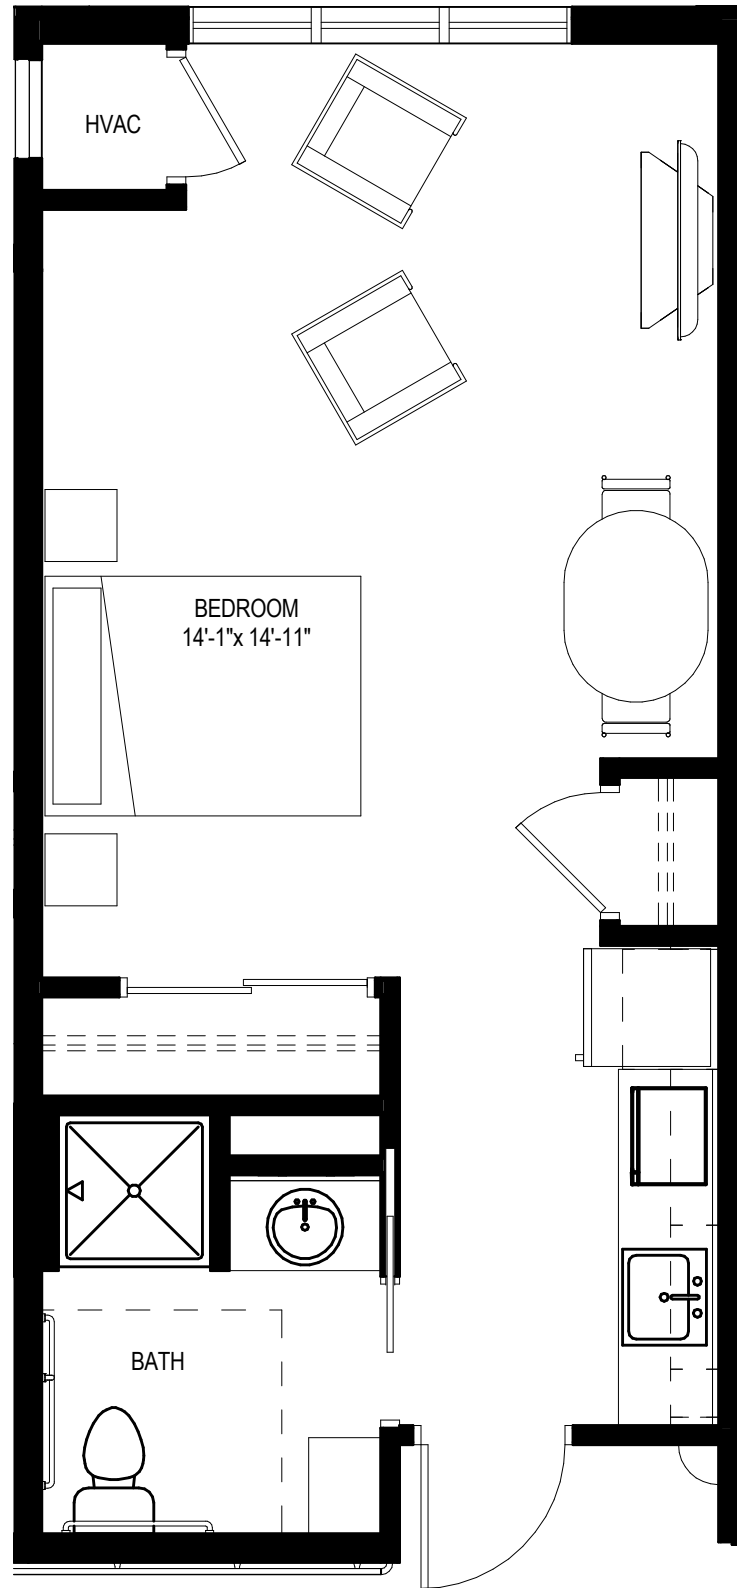

GUEST SUITE

GUEST SUITE 360 S.F.

MEAD

STUDIO 454 S.F.

MEAD
STUDIO 454 S.F.

TELULAH

1 BEDROOM - 1 BATH 682 S.F.

HEESAKKER

1 BEDROOM - 1 BATH 706 S.F.

DOYLE

1 BEDROOM - 1 BATH 820 S.F.

HIGHVIEW

1 BEDROOM - 1 BATH 843 S.F.

LUTZ

1 BEDROOM - 1 BATH + UTILITY 910 S.F.

LUTZ

1 BEDROOM - 1 BATH + UTILITY 910 S.F.

PIERCE

1 BEDROOM - 1 BATH + DEN

763 S.F.

PEABODY

1 BEDROOM - 1 BATH + DEN 752 S.F.

HOOVER

2 BEDROOM - 2 BATH 988 S.F.

HOOVER
2 BEDROOM - 2 BATH 988 S.F.

JAYCEE

2 BEDROOM - 2 BATH 1,123 S.F.

LINWOOD

2 BEDROOM - 2 BATH 1,320 S.F.