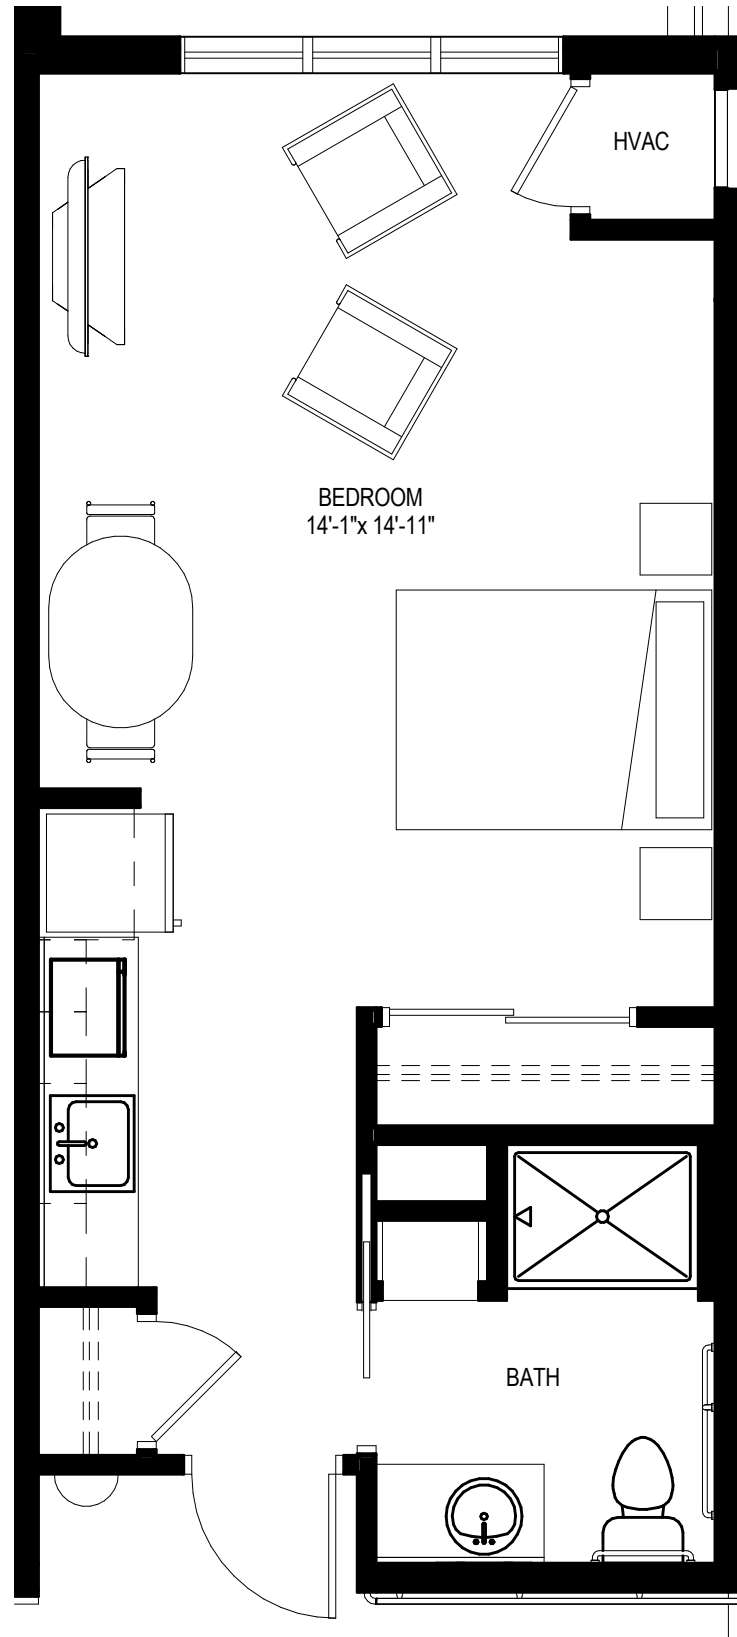

GUEST SUITE

GUEST SUITE 360 S.F.

MEAD

STUDIO 454 S.F.

MEAD
STUDIO 454 S.F.

TELULAH

1 BEDROOM - 1 BATH 682 S.F.

HEESAKKER

1 BEDROOM - 1 BATH 706 S.F.

DOYLE

1 BEDROOM - 1 BATH 820 S.F.

HIGHVIEW

1 BEDROOM - 1 BATH 843 S.F.

LUTZ

1 BEDROOM - 1 BATH + UTILITY 910 S.F.

LUTZ

1 BEDROOM - 1 BATH + UTILITY 910 S.F.

PIERCE

1 BEDROOM - 1 BATH + DEN

763 S.F.

PEABODY

1 BEDROOM - 1 BATH + DEN 752 S.F.

HOOVER

2 BEDROOM - 2 BATH 988 S.F.

HOOVER
2 BEDROOM - 2 BATH 988 S.F.

JAYCEE

2 BEDROOM - 2 BATH 1,123 S.F.

LINWOOD

2 BEDROOM - 2 BATH 1,320 S.F.