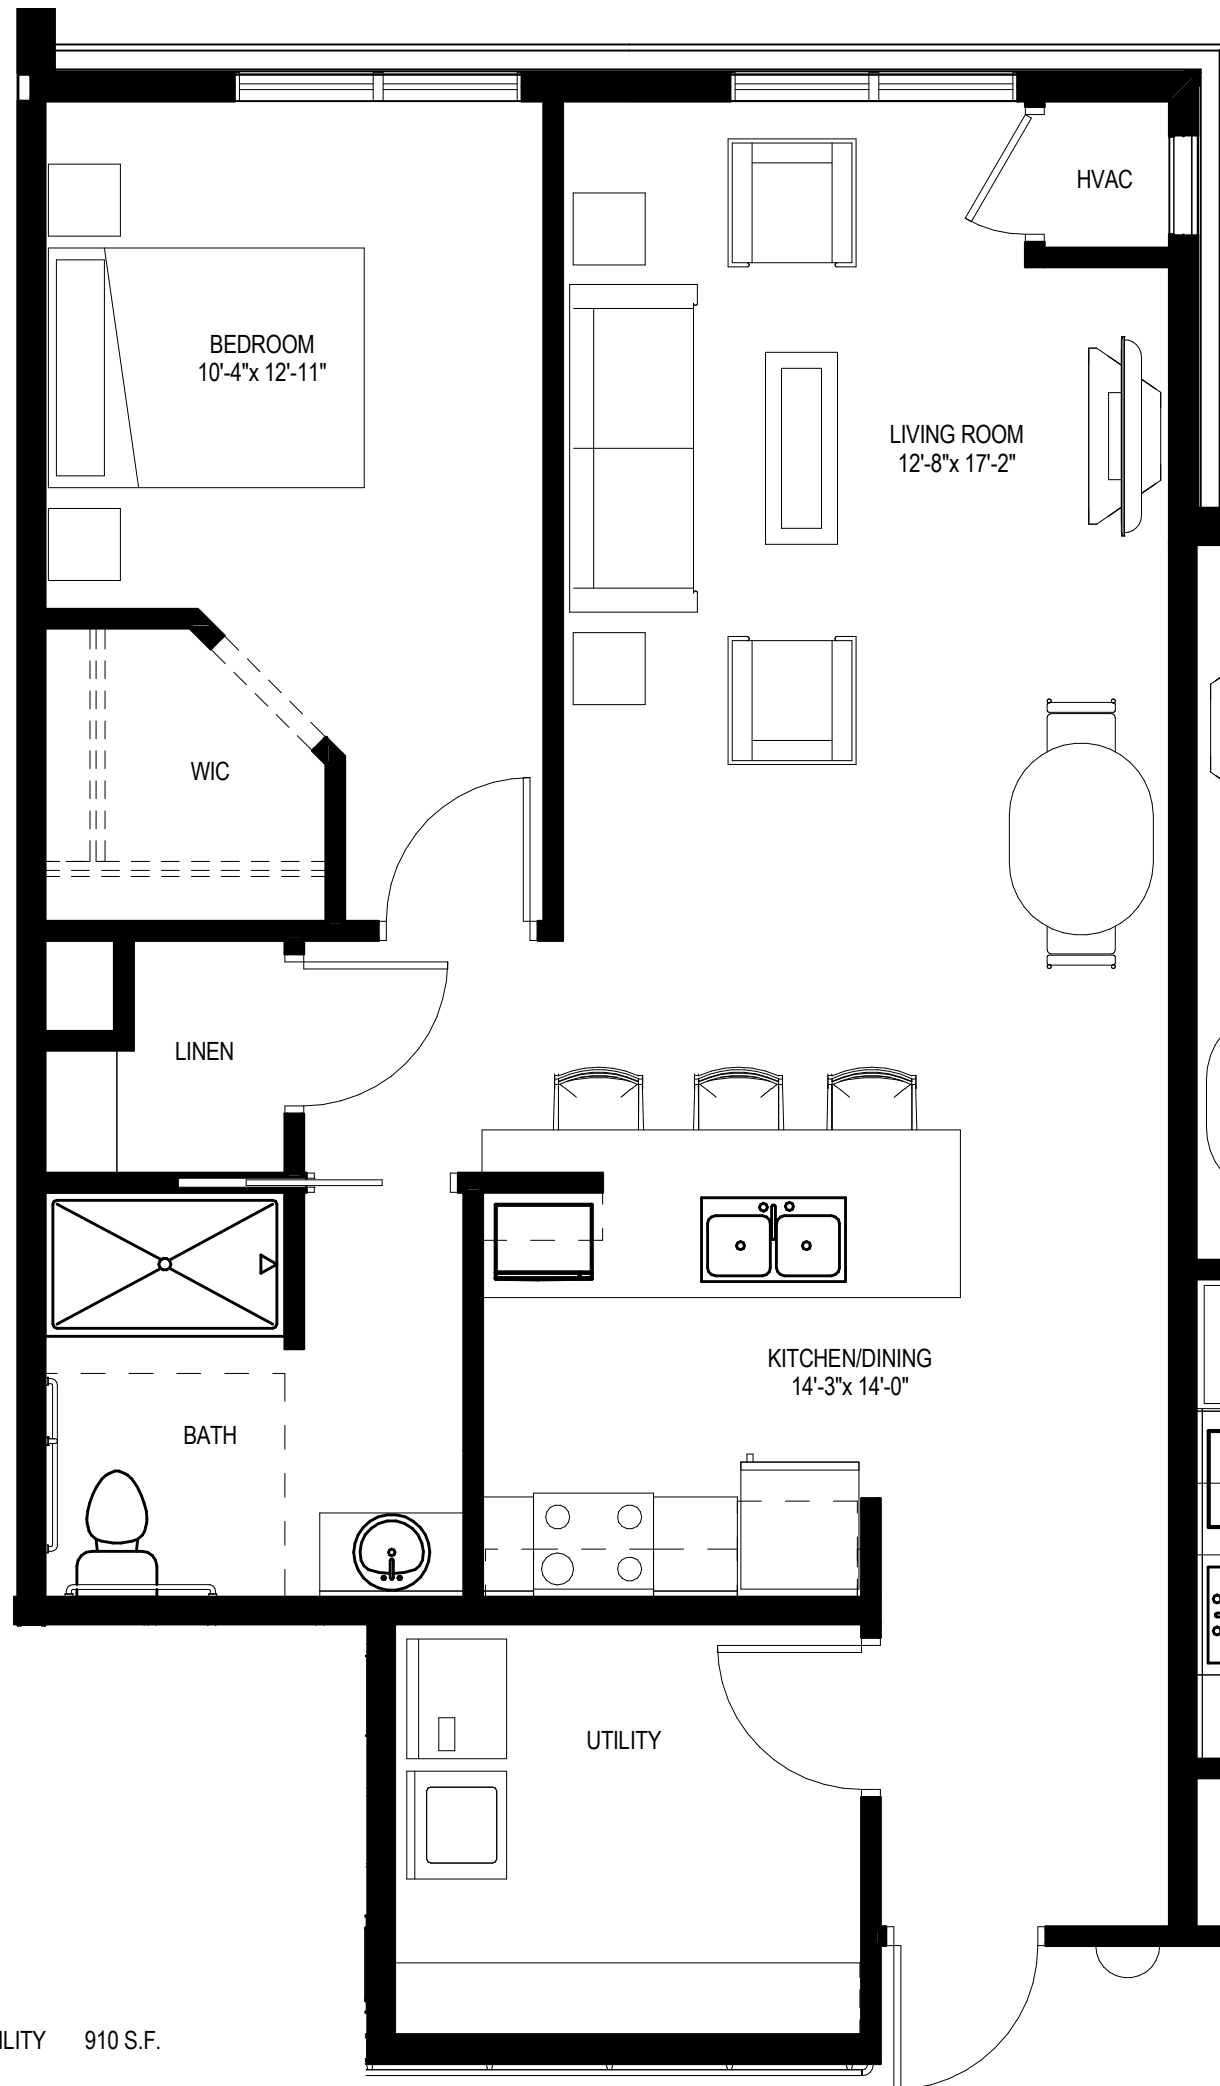

GUEST SUITE

GUEST SUITE 360 S.F.

MEAD

STUDIO 454 S.F.

MEAD
STUDIO 454 S.F.

TELULAH

1 BEDROOM - 1 BATH 682 S.F.

HEESAKKER

1 BEDROOM - 1 BATH 706 S.F.

DOYLE

1 BEDROOM - 1 BATH 820 S.F.

HIGHVIEW

1 BEDROOM - 1 BATH 843 S.F.

LUTZ

1 BEDROOM - 1 BATH + UTILITY 910 S.F.

LUTZ

1 BEDROOM - 1 BATH + UTILITY 910 S.F.

PIERCE

1 BEDROOM - 1 BATH + DEN

763 S.F.

PEABODY

1 BEDROOM - 1 BATH + DEN 752 S.F.

HOOVER

2 BEDROOM - 2 BATH 988 S.F.

HOOVER
2 BEDROOM - 2 BATH 988 S.F.

JAYCEE

2 BEDROOM - 2 BATH 1,123 S.F.

LINWOOD

2 BEDROOM - 2 BATH 1,320 S.F.