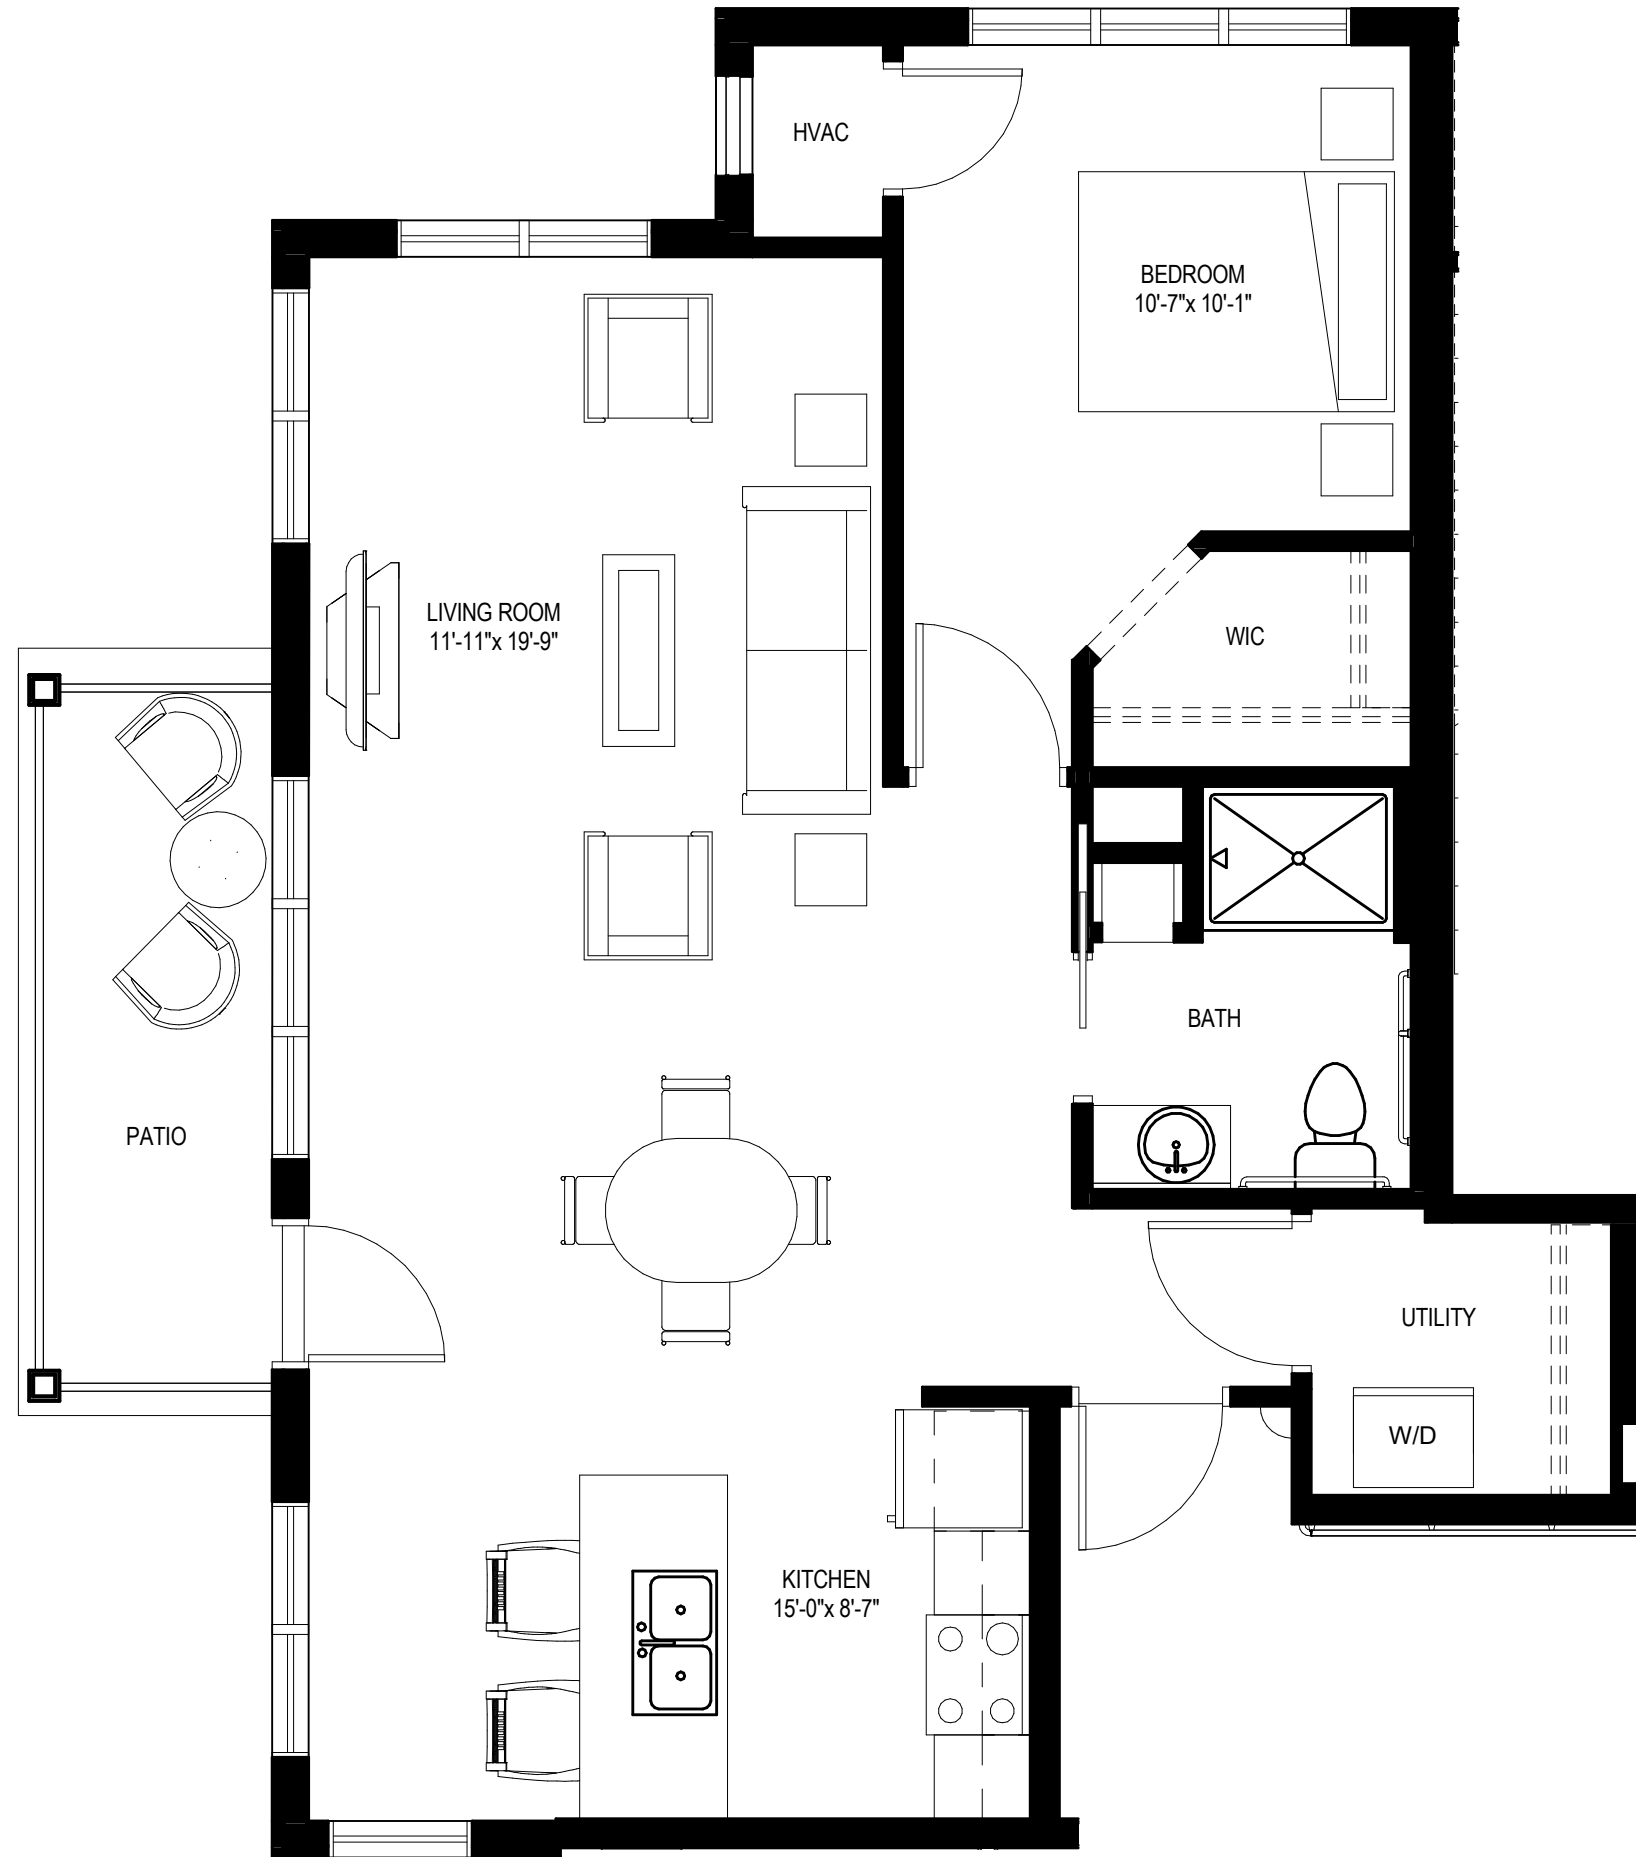

GUEST SUITE

GUEST SUITE 360 S.F.

MEAD

STUDIO 454 S.F.

MEAD
STUDIO 454 S.F.

TELULAH

1 BEDROOM - 1 BATH 682 S.F.

HEESAKKER

1 BEDROOM - 1 BATH 706 S.F.

DOYLE

1 BEDROOM - 1 BATH 820 S.F.

HIGHVIEW

1 BEDROOM - 1 BATH 843 S.F.

LUTZ

1 BEDROOM - 1 BATH + UTILITY 910 S.F.

LUTZ

1 BEDROOM - 1 BATH + UTILITY 910 S.F.

PIERCE

1 BEDROOM - 1 BATH + DEN

763 S.F.

PEABODY

1 BEDROOM - 1 BATH + DEN 752 S.F.

HOOVER

2 BEDROOM - 2 BATH 988 S.F.

HOOVER
2 BEDROOM - 2 BATH 988 S.F.

JAYCEE

2 BEDROOM - 2 BATH 1,123 S.F.

LINWOOD

2 BEDROOM - 2 BATH 1,320 S.F.